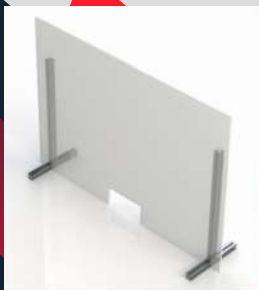

Mamparas de protección

Modulables a medida

- Estructura de aluminio.
- Panel de PETG alta resistencia química.
- Alta resistencia a los impactos.
- 100% reciclable.

**SOLICITA
TU PRESUPUESTO**

964 202 322