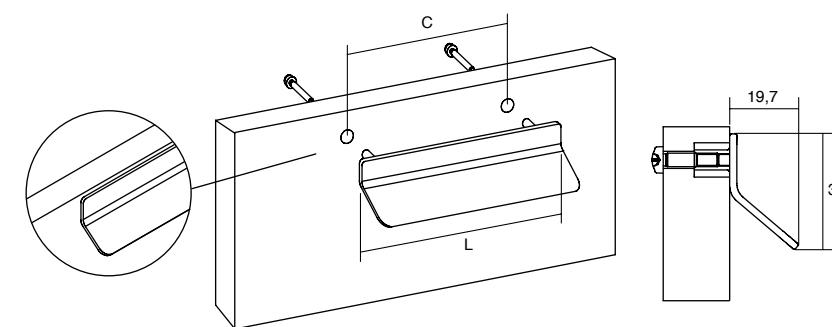

# THIN 0230

Design: 2J Design

01	23	P1	C	L	↓	☐
Polished chrome <i>Cromo brillo</i>	Brushed nickel <i>Niquel cepillado</i>	Chrome look <i>Cromo look</i>				
0230064Z01	0230064Z23	0230064ZP1	64	96	2	25
0230160Z01	0230160Z23	0230160ZP1	160	192	2	25