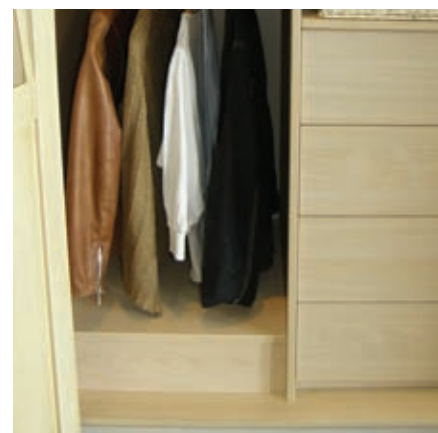

BASA

PARA BASES DE ARMARIO

FICHA TÉCNICA

Protección antitaladro:	-
Llave de emergencia:	✓ (Ref.20000-S7)
Pantalla:	✓ 6 dígitos (Ref.20000-S7)
Códigos apertura:	2 (Ref.20000-S7)
Función máster:	✓ (Ref.20000-S7)
Nº combinaciones	1 millón, de 3 a 6 dígitos (Ref.20000-S7)
Retardo programable	-
Bloqueo	✓ (Ref.20000-S7)
Luz interna	-
Código EAN13	8425181 *
EXTRAS	Adecuada para ocultarla en zócalos de armario.

Ref. 20000-S7K

Ref. 20000-S7

	20000-S7	20000-S7K
Referencia	20000-S7	20000-S7K
Medida exterior (Al x An x F)	110x310x380 mm.	110x310x380 mm.
Medida interior (Al x An x F)	90x305x375 mm.	90x305x375 mm.
Peso	7 kg.	6,3 kg.
Volumen	11 L.	11 L.
Nº bulones	2/∅12 mm.	2/∅12 mm.
Código EAN13	* 718681	* 726921
Medida Packaging (Al x An x F)	160x350x420 mm.	130x330x400 mm.

La caja Basa es ideal para su ocultación en zócalos de armario.

Su sistema de apertura motorizada hacia arriba permite acceder a su contenido con facilidad.

Oculto en el zócalo de armario la caja Basa pasa desapercibida.