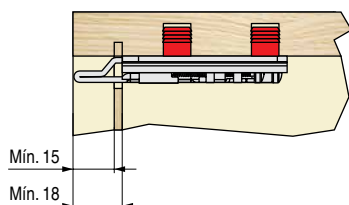

80702Z1IN

ATENCIÓN: Para pedidos indicar código mano derecha y código mano izquierda.

CODIGO	Mano	Material	Acabado	
200.20	derecha	hierro	zincado	100
200.21	izquierda	hierro	zincado	100

Carga máxima 300kgs./par, la pared debe estar preparada para aguantar esos kilos, utilizar tacos apropiados. Aconsejamos hacer pruebas técnicas

Placa para colgador de muebles **FORTE**
con seguro antivuelco

897ASZ16070

CODIGO	Material	Acabado	
200.22	hierro	zincado	100

Funda embellecedora para colgador de muebles **FORTE**

807000100

ATENCIÓN: Para pedidos indicar código mano derecha y código mano izquierda.

CODIGO	Mano	Material	Acabado	
200.23	derecha	plástico	blanco	100
200.24	izquierda	plástico	blanco	100
200.25	derecha	plástico	gris	100
200.26	izquierda	plástico	gris	100

Gracias a su tecnología avanzada, el nuevo colgador para mueble bajo FORTE responde a características técnicas únicas: hecho totalmente en metal, en un grosor de tan sólo 10mm. ofrece una regulación horizontal de 19mm. y vertical 22mm. Su montaje, que se hace a través de 4 pequeños agujeros en el mueble, es extremadamente simple, y además tiene un sistema de anclaje que evita el desacoplamiento accidental de la chapa en la pared. Con sistema antidescolgamiento, el colgador y la placa no se pueden desacoplar accidentalmente una vez que el mueble haya sido colgado a la pared.