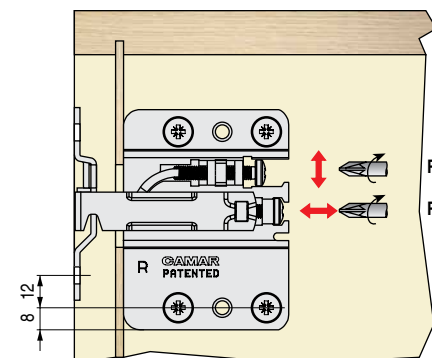

80702Z1IN

ATENCIÓN: Para pedidos indicar código mano derecha y código mano izquierda.

CODIGO	Mano	Material	Acabado	
200.20	derecha	hierro	zincado	100
200.21	izquierda	hierro	zincado	100

Carga máxima 300kgs./par, la pared debe estar preparada para aguantar esos kilos, utilizar tacos apropiados. Aconsejamos hacer pruebas técnicas

Placa para colgador de muebles **FORTE**
con seguro antivuelco

897ASZ16070

CODIGO	Material	Acabado	
200.22	hierro	zincado	100

Funda embellecedora para colgador de muebles **FORTE**

807000100

ATENCIÓN: Para pedidos indicar código mano derecha y código mano izquierda.

CODIGO	Mano	Material	Acabado	
200.23	derecha	plástico	blanco	100
200.24	izquierda	plástico	blanco	100
200.25	derecha	plástico	gris	100
200.26	izquierda	plástico	gris	100

Gracias a su tecnología avanzada, el nuevo colgador para mueble bajo FORTE responde a características técnicas únicas: hecho totalmente en metal, en un grosor de tan sólo 10mm. ofrece una regulación horizontal de 19mm. y vertical 22mm. Su montaje, que se hace a través de 4 pequeños agujeros en el mueble, es extremadamente simple, y además tiene un sistema de anclaje que evita el desacoplamiento accidental de la chapa en la pared. Con sistema antidescolgamiento, el colgador y la placa no se pueden desacoplar accidentalmente una vez que el mueble haya sido colgado a la pared.