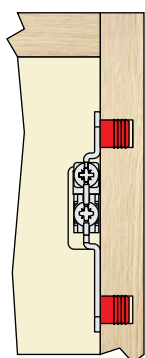

80702Z1IN

ATENCIÓN: Para pedidos indicar código mano derecha y código mano izquierda.

CODIGO	Mano	Material	Acabado	
200.20	derecha	hierro	zincado	100
200.21	izquierda	hierro	zincado	100

Carga máxima 300kgs./par, la pared debe estar preparada para aguantar esos kilos, utilizar tacos apropiados. Aconsejamos hacer pruebas técnicas

Placa para colgador de muebles **FORTE**
con seguro antivuelco

897ASZ16070

CODIGO	Material	Acabado	
200.22	hierro	zincado	100

Funda embellecedora para colgador de muebles **FORTE**

807000100

ATENCIÓN: Para pedidos indicar código mano derecha y código mano izquierda.

CODIGO	Mano	Material	Acabado	
200.23	derecha	plástico	blanco	100
200.24	izquierda	plástico	blanco	100
200.25	derecha	plástico	gris	100
200.26	izquierda	plástico	gris	100

Gracias a su tecnología avanzada, el nuevo colgador para mueble bajo FORTE responde a características técnicas únicas: hecho totalmente en metal, en un grosor de tan sólo 10mm. ofrece una regulación horizontal de 19mm. y vertical 22mm. Su montaje, que se hace a través de 4 pequeños agujeros en el mueble, es extremadamente simple, y además tiene un sistema de anclaje que evita el desacoplamiento accidental de la chapa en la pared. Con sistema antidescolgamiento, el colgador y la placa no se pueden desacoplar accidentalmente una vez que el mueble haya sido colgado a la pared.