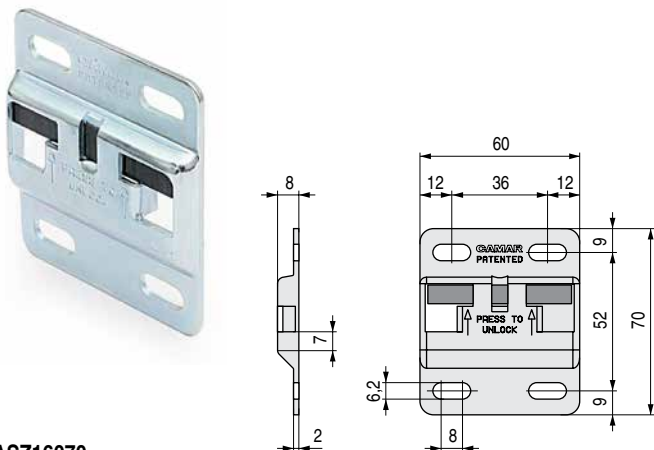

FORTE Colgador regulable para **muebles suspendidos pesados**, montaje directo
Con sistema antidescolgamiento. Gran capacidad de carga, **máximo 300 kg./par**
Regulación independiente, vertical y horizontal
Para colocar con funda embellecedora

80702Z1IN

ATENCIÓN: Para pedidos indicar código mano derecha y código mano izquierda.

CODIGO	Mano	Material	Acabado	
200.20	derecha	hierro	zincado	100
200.21	izquierda	hierro	zincado	100

Carga máxima 300kgs./par, la pared debe estar preparada para aguantar esos kilos, utilizar tacos apropiados. Aconsejamos hacer pruebas técnicas

Placa para colgador de muebles **FORTE**
con seguro antivuelco

897ASZ16070

CODIGO	Material	Acabado	
200.22	hierro	zincado	100

Funda embellecedora para colgador de muebles **FORTE**

807000100

ATENCIÓN: Para pedidos indicar código mano derecha y código mano izquierda.

CODIGO	Mano	Material	Acabado	
200.23	derecha	plástico	blanco	100
200.24	izquierda	plástico	blanco	100
200.25	derecha	plástico	gris	100
200.26	izquierda	plástico	gris	100

Gracias a su tecnología avanzada, el nuevo colgador para mueble bajo FORTE responde a características técnicas únicas: hecho totalmente en metal, en un grosor de tan sólo 10mm. ofrece una regulación horizontal de 19mm. y vertical 22mm. Su montaje, que se hace a través de 4 pequeños agujeros en el mueble, es extremadamente simple, y además tiene un sistema de anclaje que evita el desacoplamiento accidental de la chapa en la pared. Con sistema antidescolgamiento, el colgador y la placa no se pueden desacoplar accidentalmente una vez que el mueble haya sido colgado a la pared.