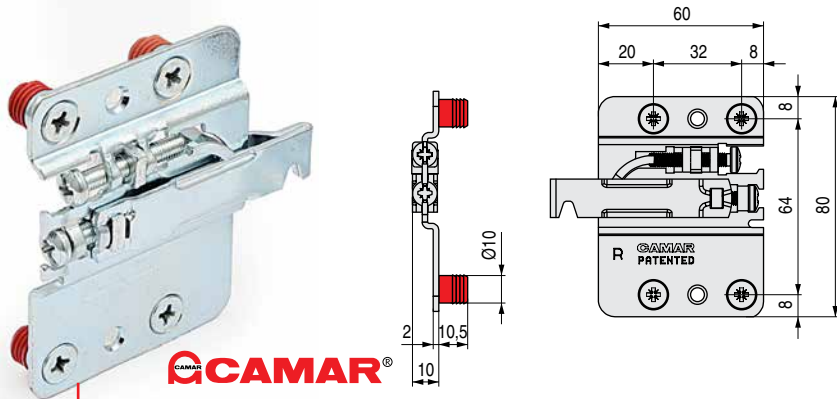

FORTE Colgador regulable para **muebles suspendidos pesados**, montaje directo
Con sistema antidescolgamiento. Gran capacidad de carga, **máximo 300 kg./par**
Regulación independiente, vertical y horizontal
Para colocar con funda embellecedora

80702Z1IN

ATENCIÓN: Para pedidos indicar código mano derecha y código mano izquierda.

CODIGO	Mano	Material	Acabado	
200.20	derecha	hierro	zincado	100
200.21	izquierda	hierro	zincado	100

Carga máxima 300kgs./par, la pared debe estar preparada para aguantar esos kilos, utilizar tacos apropiados. Aconsejamos hacer pruebas técnicas

Placa para colgador de muebles **FORTE**
con seguro antivuelco

897ASZ16070

CODIGO	Material	Acabado	
200.22	hierro	zincado	100

Funda embellecedora para colgador de muebles **FORTE**

807000100

ATENCIÓN: Para pedidos indicar código mano derecha y código mano izquierda.

CODIGO	Mano	Material	Acabado	
200.23	derecha	plástico	blanco	100
200.24	izquierda	plástico	blanco	100
200.25	derecha	plástico	gris	100
200.26	izquierda	plástico	gris	100

Gracias a su tecnología avanzada, el nuevo colgador para mueble bajo FORTE responde a características técnicas únicas: hecho totalmente en metal, en un grosor de tan sólo 10mm. ofrece una regulación horizontal de 19mm. y vertical 22mm. Su montaje, que se hace a través de 4 pequeños agujeros en el mueble, es extremadamente simple, y además tiene un sistema de anclaje que evita el desacoplamiento accidental de la chapa en la pared. Con sistema antidescolgamiento, el colgador y la placa no se pueden desacoplar accidentalmente una vez que el mueble haya sido colgado a la pared.