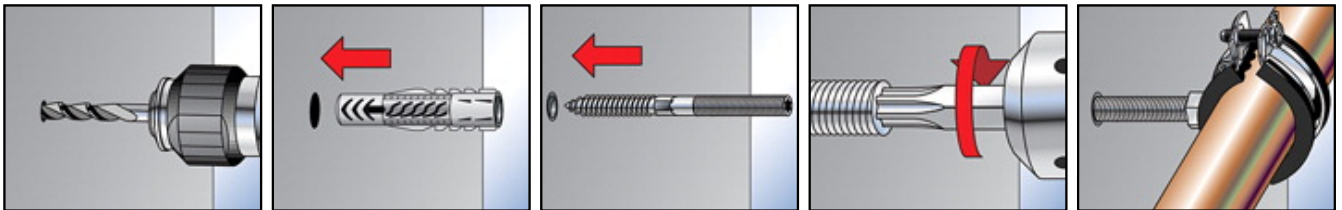

APLICACIONES

- Conectores roscados Stud STST tornillo
- La madera y la combinación de tornillo métrico para la instalación directa de abrazaderas sobre una pared

PROPIEDADES

- Material: Acero 4.6
- Zincado: Electro zincado, min. 3µm

DATOS TÉCNICOS

Clavo STST con la cabeza pequeña

Nombre artículo	No.art.	Largo l [mm]	Rosca M	Accionamiento
STST 8 x 60	079781	60	M 8	T25
STST 8 x 80	079782	80	M 8	T25
STST 8 x 100	079783	100	M 8	T25
STST 10 x 80	077707	80	M 10	T25