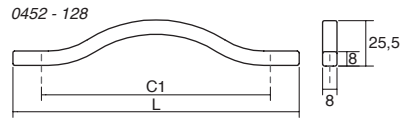

Metallic brown
Marrón metal

←→	○ — ○ 1	○ — ○ 2
160 mm	128 mm	-
240 mm	192 mm	-
400 mm	320 mm	-
600 mm	192 mm	480 mm
1040 mm	192 mm	992 mm
1150 mm	192 mm	1120 mm

Technical info on page 220
Info técnica en pág 220

0452

BRAVE

ALUMINIUM

Design: Viefe®

M1	M2	M23	M41	C1	C2	L	↓	☐
Matt white	Matt black	Metallic grey	Metallic brown					
Blanco mate	Negro mate	Gris metal	Marrón metal					
0452128FM1	0452128FM2	0452128FM23	0452128FM41	128	-	160	2	25
0452192FM1	0452192FM2	0452192FM23	0452192FM41	192	-	240	2	25
0452320FM1	0452320FM2	0452320FM23	0452320FM41	320	-	400	2	25
0452480FM1	0452480FM2	0452480FM23	0452480FM41	192	480	600	4	25
0452992FM1	0452992FM2	0452992FM23	0452992FM41	192	992	1040	4	15 Off-centre
04521120FM1	04521120FM2	04521120FM23	04521120FM41	192	1120	1150	4	15