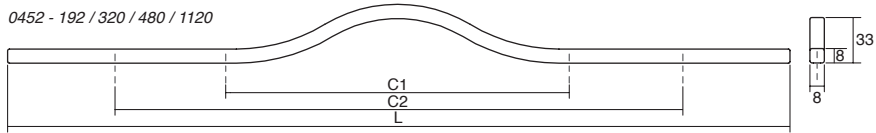

Metallic brown
Marrón metal

←→	○ — ○ 1	○ — ○ 2
160 mm	128 mm	-
240 mm	192 mm	-
400 mm	320 mm	-
600 mm	192 mm	480 mm
1040 mm	192 mm	992 mm
1150 mm	192 mm	1120 mm

Technical info on page 220
Info técnica en pág 220

0452

BRAVE

ALUMINIUM

Design: Viefe®

M1	M2	M23	M41	C1	C2	L	↓	☐
Matt white	Matt black	Metallic grey	Metallic brown					
Blanco mate	Negro mate	Gris metal	Marrón metal					
0452128FM1	0452128FM2	0452128FM23	0452128FM41	128	-	160	2	25
0452192FM1	0452192FM2	0452192FM23	0452192FM41	192	-	240	2	25
0452320FM1	0452320FM2	0452320FM23	0452320FM41	320	-	400	2	25
0452480FM1	0452480FM2	0452480FM23	0452480FM41	192	480	600	4	25
0452992FM1	0452992FM2	0452992FM23	0452992FM41	192	992	1040	4	15 Off-centre
04521120FM1	04521120FM2	04521120FM23	04521120FM41	192	1120	1150	4	15