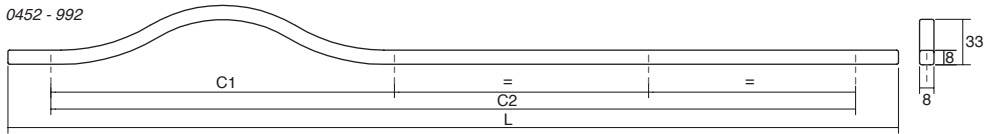

Metallic brown
Marrón metal

←→	○ — ○ 1	○ — ○ 2
160 mm	128 mm	-
240 mm	192 mm	-
400 mm	320 mm	-
600 mm	192 mm	480 mm
1040 mm	192 mm	992 mm
1150 mm	192 mm	1120 mm

Technical info on page 220
Info técnica en pág 220

0452

BRAVE

ALUMINIUM

Design: Viefe®

M1	M2	M23	M41	C1	C2	L	↓	☐
Matt white	Matt black	Metallic grey	Metallic brown					
Blanco mate	Negro mate	Gris metal	Marrón metal					
0452128FM1	0452128FM2	0452128FM23	0452128FM41	128	-	160	2	25
0452192FM1	0452192FM2	0452192FM23	0452192FM41	192	-	240	2	25
0452320FM1	0452320FM2	0452320FM23	0452320FM41	320	-	400	2	25
0452480FM1	0452480FM2	0452480FM23	0452480FM41	192	480	600	4	25
0452992FM1	0452992FM2	0452992FM23	0452992FM41	192	992	1040	4	15 Off-centre
04521120FM1	04521120FM2	04521120FM23	04521120FM41	192	1120	1150	4	15