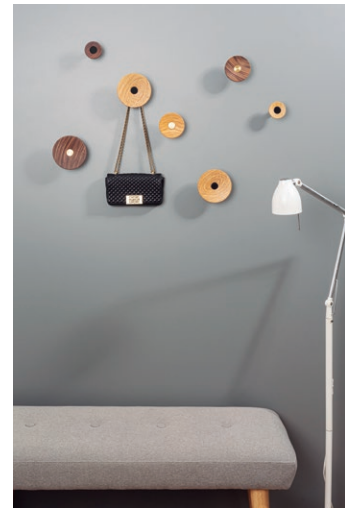

7001

ZOOT

ALUMINIUM/WOOD

Design: Alexis Vivet

Fixation with screw
Fijación con tornillo

L291+W16

Brushed dark brass
+ Oak

*Latón oscuro cepillado
+ roble*

7001060N29116

7001090N29116

7001120N29116

L291+W17

Brushed dark brass
+ Walnut

*Latón oscuro cepillado
+ Nogal*

7001060N29117

7001090N29117