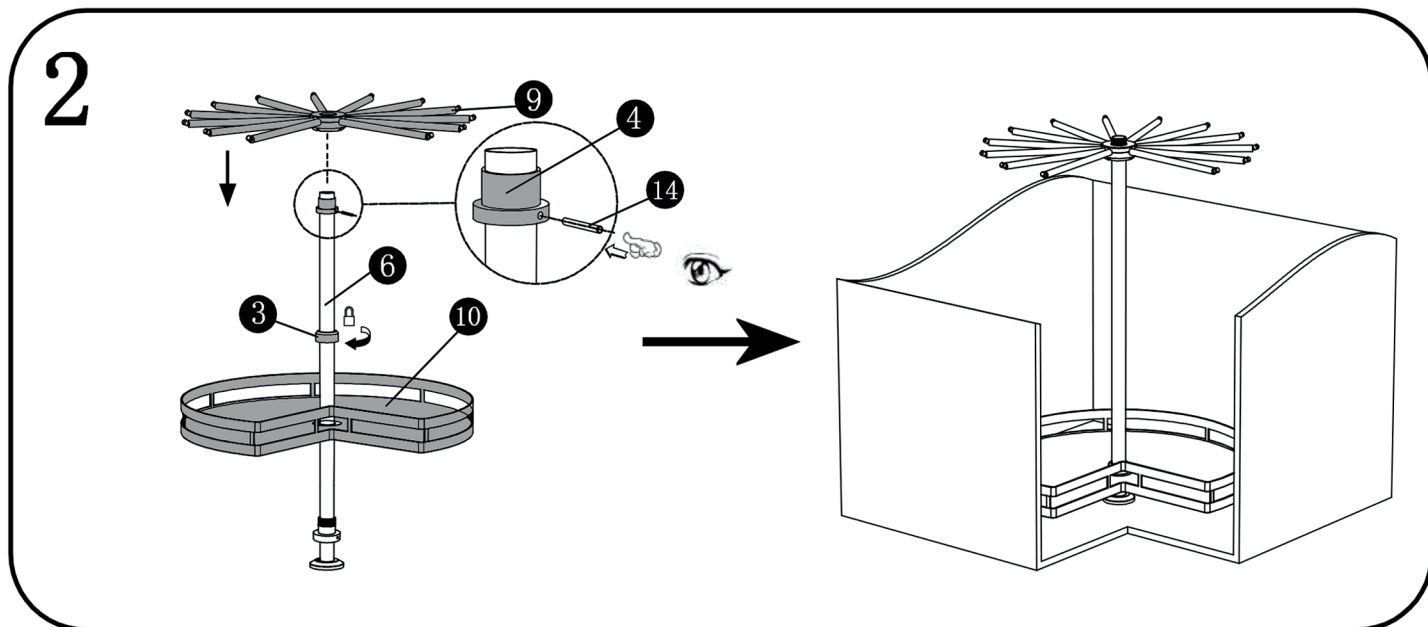

#### ► CARACTERÍSTICAS

**Medidas:** 800x1900-2100 mm,

## IMÁGENES

## OTROS DATOS

— REF. INT-A025P —

CÓDIGO	MEDIDA
27440	800 mm

 <b>1</b> X2	 <b>2</b>	 <b>3</b>	 <b>4</b> X2
 <b>5</b>	 <b>6</b>		
 <b>7</b>	 <b>8</b>		
 <b>9</b>	 <b>10</b>	 <b>14</b> X2	
 <b>11</b>	 <b>12</b> X10	 <b>15</b>	
	 <b>13</b> X2	 <b>16</b>	