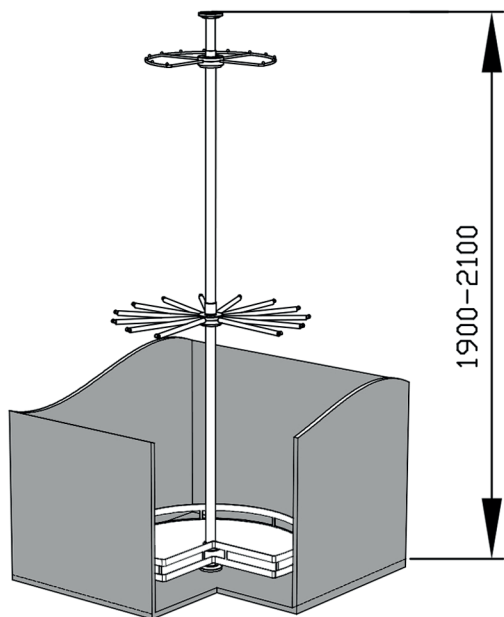

#### ► CARACTERÍSTICAS

**Medidas:** 800x1900-2100 mm,

## IMÁGENES

## OTROS DATOS

— REF. INT-A025P —

CÓDIGO	MEDIDA
27440	800 mm

 <b>1</b> X2	 <b>2</b>	 <b>3</b>	 <b>4</b> X2
 <b>5</b>	 <b>6</b>		
 <b>7</b>	 <b>8</b>		
 <b>9</b>	 <b>10</b>	 <b>14</b> X2	
 <b>11</b>	 <b>12</b> X10	 <b>15</b>	
	 <b>13</b> X2	 <b>16</b>	