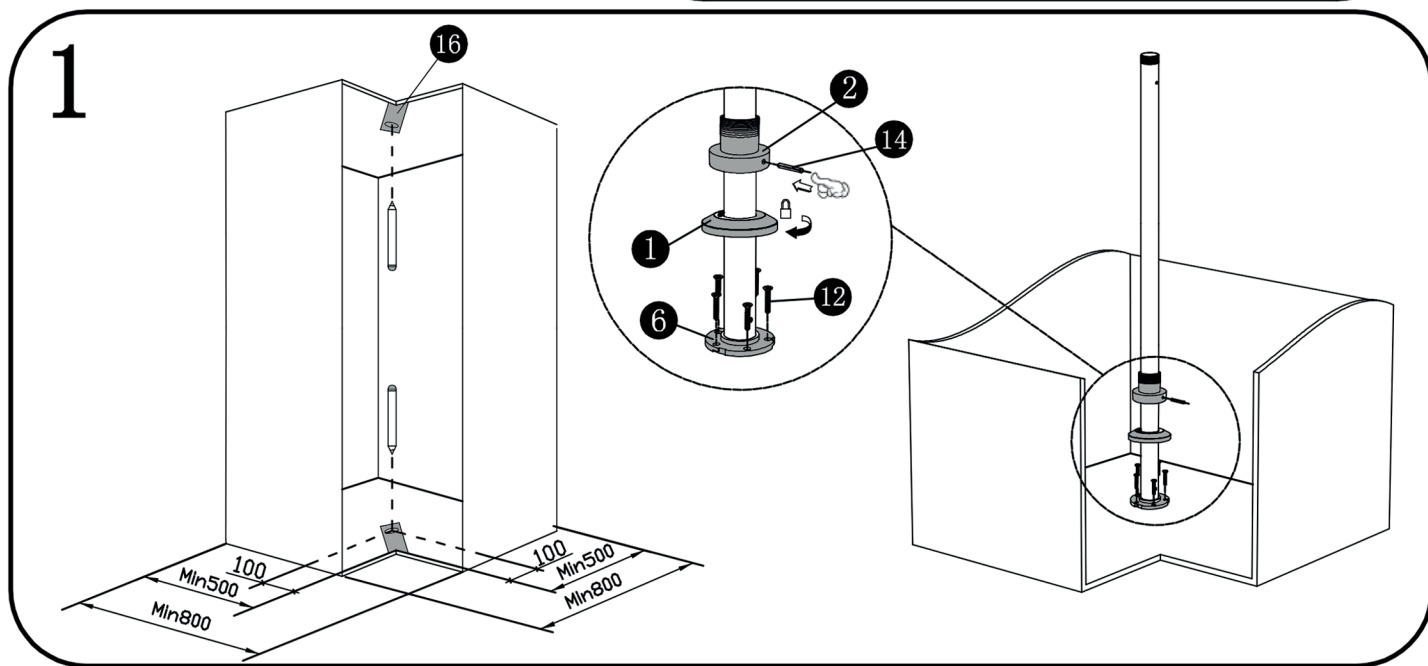

#### ► CARACTERÍSTICAS

**Medidas:** 800x1900-2100 mm,

## IMÁGENES

## OTROS DATOS

— REF. INT-A025P —

CÓDIGO	MEDIDA
27440	800 mm

 <b>1</b> X2	 <b>2</b>	 <b>3</b>	 <b>4</b> X2
 <b>5</b>	 <b>6</b>		
 <b>7</b>	 <b>8</b>		
 <b>9</b>	 <b>10</b>	 <b>14</b> X2	
 <b>11</b>	 <b>12</b> X10	 <b>15</b>	
	 <b>13</b> X2	 <b>16</b>	