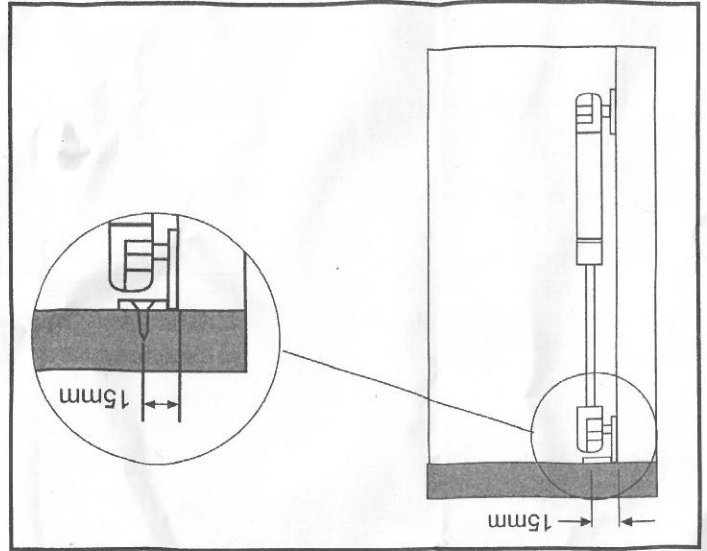

Pistón hidráulico para puerta abatible

N|05

Instrucciones de montaje

PIEZAS INCLUIDAS PARA EL MONTAJE

Referencia	Presión
PH20N	20 Newton-2kg
PH60N	60 Newton-6kg
PH80N	80 Newton-8kg
PH100N	100 Newton-10kg
PH120N	120 Newton-12kg
PHN80N	80 Newton-8kg
PR-PA	

Acabado: Plata

PIEZA CIRCULAR PARA FIJAR AL MUEBLE

PIEZA DE 32mm PARA FIJAR AL MUEBLE

PIEZA PARA FIJAR A PUERTA MADERA

PIEZA PARA FIJAR A PUERTA ALUMINIO

Atención: El uso de cualquier tipo de aceite o similar para intentar la lubricación de este artículo puede dañar su mecanismo.