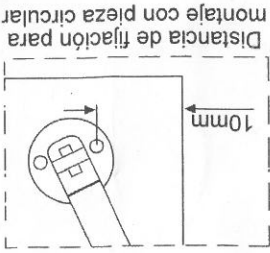

Pistón hidráulico para puerta abatible

N|05

Instrucciones de montaje

PIEZAS INCLUIDAS PARA EL MONTAJE

Referencia	Presión
PH20N	20 Newton-2kg
PH60N	60 Newton-6kg
PH80N	80 Newton-8kg
PH100N	100 Newton-10kg
PH120N	120 Newton-12kg
PHN80N	80 Newton-8kg
PR-PA	

Acabado: Plata

PIEZA CIRCULAR PARA FIJAR AL MUEBLE

PIEZA DE 32mm PARA FIJAR AL MUEBLE

PIEZA PARA FIJAR A PUERTA MADERA

PIEZA PARA FIJAR A PUERTA ALUMINIO

Atención: El uso de cualquier tipo de aceite o similar para intentar la lubricación de este artículo puede dañar su mecanismo.