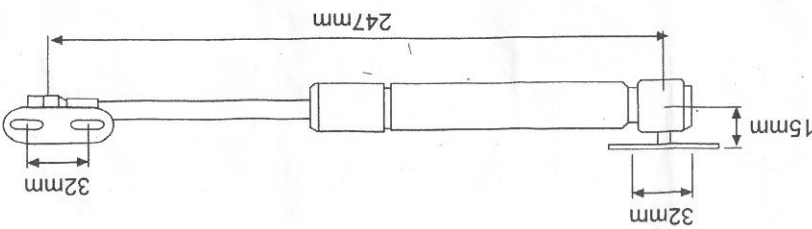

Pistón hidráulico para puerta abatible

N|05

Instrucciones de montaje

PIEZAS INCLUIDAS PARA EL MONTAJE

Referencia	Presión
PH20N	20 Newton-2kg
PH60N	60 Newton-6kg
PH80N	80 Newton-8kg
PH100N	100 Newton-10kg
PH120N	120 Newton-12kg
PHN80N	80 Newton-8kg
PR-PA	

Acabado: Plata

PIEZA CIRCULAR PARA FIJAR AL MUEBLE

PIEZA DE 32mm PARA FIJAR AL MUEBLE

PIEZA PARA FIJAR A PUERTA MADERA

PIEZA PARA FIJAR A PUERTA ALUMINIO

Atención: El uso de cualquier tipo de aceite o similar para intentar la lubricación de este artículo puede dañar su mecanismo.