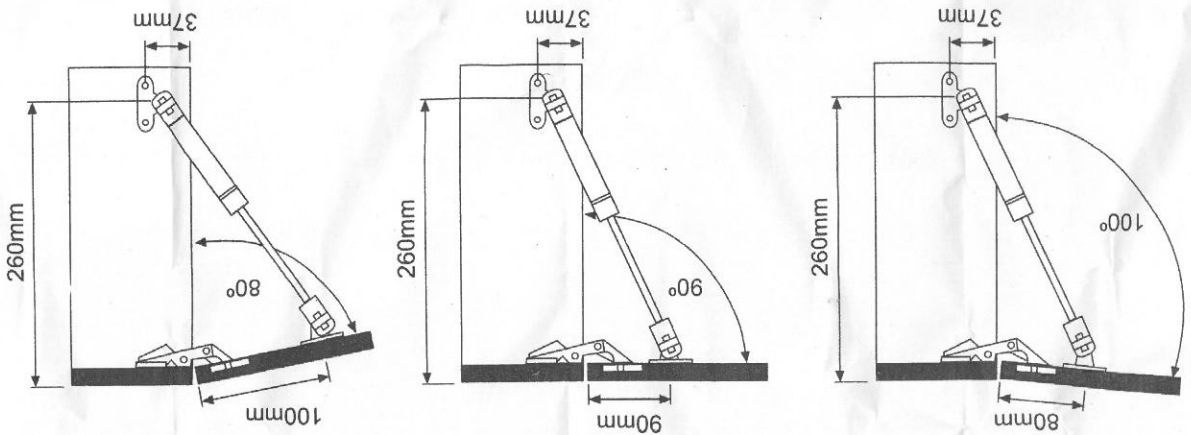

Pistón hidráulico para puerta abatible

N|05

Instrucciones de montaje

PIEZAS INCLUIDAS PARA EL MONTAJE

Referencia	Presión
PH20N	20 Newton-2kg
PH60N	60 Newton-6kg
PH80N	80 Newton-8kg
PH100N	100 Newton-10kg
PH120N	120 Newton-12kg
PHN80N	80 Newton-8kg
PR-PA	

Acabado: Plata

PIEZA CIRCULAR PARA FIJAR AL MUEBLE

PIEZA DE 32mm PARA FIJAR AL MUEBLE

PIEZA PARA FIJAR A PUERTA MADERA

PIEZA PARA FIJAR A PUERTA ALUMINIO

Atención: El uso de cualquier tipo de aceite o similar para intentar la lubricación de este artículo puede dañar su mecanismo.