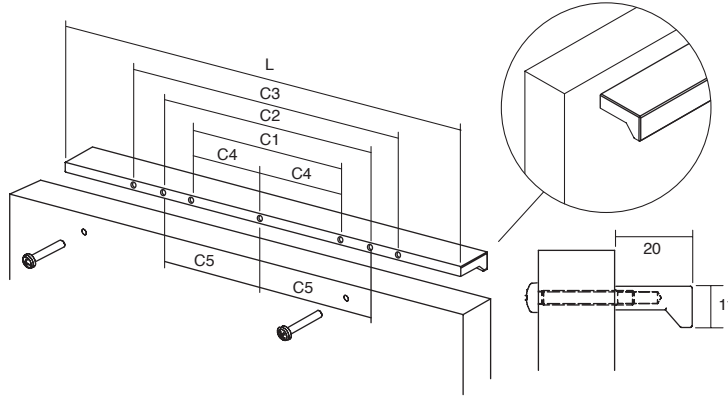

Technical info on page 222
Info técnica en pág 222

0077

ANGLE

ALUMINIUM

Design: Viefef®

01	04	24	M1	M2	M23	M41	C1	C2	C3	C4	C5	L	↓	☐
Polished chrome <i>Cromo brillo</i>	Anodized matt <i>Anodizado mate</i>	Stain. steel look <i>Inox look</i>	Matt White <i>Blanco mate</i>	Matt black <i>Negro mate</i>	Metallic grey <i>Gris metal</i>	Metallic brown <i>Marrón metal</i>								
-	0077032L04	-	-	-	-	-	32	-	-	-	-	45	2	25
-	0077064L04	-	-	-	-	-	64	-	-	-	-	90	2	25
0077064L01	-	0077064L24	0077064LM1	0077064LM2	0077064LM23	0077064LM41	64	-	-	-	-	100	2	25
-	-	-	0077128LM1	0077128LM2	0077128LM23	0077128LM41	128	160	-	-	-	200	4	25
-	0077096L04	-	-	-	-	-	96	-	-	-	-	120	2	25
-	0077128L04	-	-	-	-	-	128	-	-	-	-	150	2	25
0077128L01	-	0077128L24	-	-	-	-	96	128	160	-	-	200	6	25
-	0077160L04	-	-	-	-	-	160	-	-	-	-	190	2	25
-	0077192L04	-	-	-	-	-	192	-	-	-	-	250	2	25
0077192L01	-	0077192L24	0077192LM1	0077192LM2	0077192LM23	0077192LM41	192	-	-	-	-	300	2	25
-	-	-	0077256LM1	0077256LM2	0077256LM23	0077256LM41	256	-	-	-	-	400	2	25
-	0077256L04	-	-	-	-	-	256	-	-	-	-	300	2	25
0077256L01	-	0077256L24	-	-	-	-	256	320	-	-	-	400	4	25
-	-	-	0077416LM1	0077416LM2	0077416LM23	0077416LM41	416	-	-	-	-	500	2	25
0077416L01	-	0077416L24	-	-	-	-	320	416	-	-	-	500	4	25
-	-	-	0077480LM1	0077480LM2	0077480LM23	0077480LM41	480	-	-	-	-	600	2	25
0077512L01	-	0077512L24	-	-	-	-	480	512	-	-	256	600	5	25
0077640L01	-	0077640L24	0077640LM1	0077640LM2	0077640LM23	0077640LM41	640	-	-	320	-	900	3	25
-	-	-	00771440LM1	00771440LM2	00771440LM23	00771440LM41	480	1440	-	-	-	1480	4	10