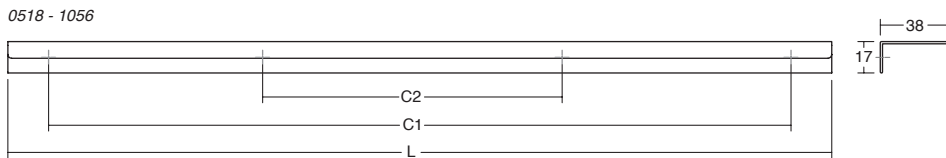

Stainless steel look
Inox look

Brushed dark brass
Latón oscuro cepillado

Matt White
Blanco mate

Matt black
Negro mate

←→	o — o 1	o — o 1/2	o — o 2
50 mm	32 mm	-	-
100 mm	64 mm	-	-
200 mm	128 mm	-	-
400 mm	320 mm	-	-
800 mm	736 mm	368 mm	-
1100 mm	1056 mm	-	352 mm

Technical info on page 239
Info técnica en pág 239

0518

WAY

ALUMINIUM

Design: Viefte®

NEW!

04 Anodized matt <i>Anodizado mate</i>	09 Matt black <i>Negro mate</i>	24 Stainless steel look <i>Inox look</i>	29 Brushed dark brass <i>Latón oscuro cepillado</i>	M1 Matt White <i>Blanco mate</i>	C1	C1/2	C2	L	↓	📦
0518032L04	0518032L09	0518032L24	0518032L29	0518032LM1	32	-	-	50	2	25
0518064L04	0518064L09	0518064L24	0518064L29	0518064LM1	64	-	-	100	2	25
0518128L04	0518128L09	0518128L24	0518128L29	0518128LM1	128	-	-	200	2	25
0518320L04	0518320L09	0518320L24	0518320L29	0518320LM1	320	-	-	400	2	25
0518736L04	0518736L09	0518736L24	0518736L29	0518736LM1	736	368	-	800	3	25
05181056L04	05181056L09	05181056L24	05181056L29	05181056LM1	1056	-	352	1100	4	15