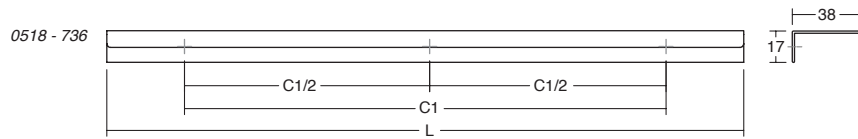

Stainless steel look
Inox look

Brushed dark brass
Latón oscuro cepillado

Matt White
Blanco mate

Matt black
Negro mate

←→	o — o 1	o — o 1/2	o — o 2
50 mm	32 mm	-	-
100 mm	64 mm	-	-
200 mm	128 mm	-	-
400 mm	320 mm	-	-
800 mm	736 mm	368 mm	-
1100 mm	1056 mm	-	352 mm

Technical info on page 239
Info técnica en pág 239

0518

WAY

ALUMINIUM

Design: Viefte®

NEW!

04 Anodized matt <i>Anodizado mate</i>	09 Matt black <i>Negro mate</i>	24 Stainless steel look <i>Inox look</i>	29 Brushed dark brass <i>Latón oscuro cepillado</i>	M1 Matt White <i>Blanco mate</i>	C1	C1/2	C2	L	↓	📦
0518032L04	0518032L09	0518032L24	0518032L29	0518032LM1	32	-	-	50	2	25
0518064L04	0518064L09	0518064L24	0518064L29	0518064LM1	64	-	-	100	2	25
0518128L04	0518128L09	0518128L24	0518128L29	0518128LM1	128	-	-	200	2	25
0518320L04	0518320L09	0518320L24	0518320L29	0518320LM1	320	-	-	400	2	25
0518736L04	0518736L09	0518736L24	0518736L29	0518736LM1	736	368	-	800	3	25
05181056L04	05181056L09	05181056L24	05181056L29	05181056LM1	1056	-	352	1100	4	15