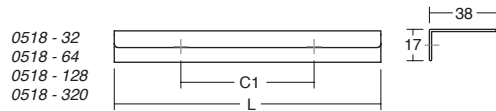

Stainless steel look
Inox look

Brushed dark brass
Latón oscuro cepillado

Matt White
Blanco mate

Matt black
Negro mate

←→	o — o 1	o — o 1/2	o — o 2
50 mm	32 mm	-	-
100 mm	64 mm	-	-
200 mm	128 mm	-	-
400 mm	320 mm	-	-
800 mm	736 mm	368 mm	-
1100 mm	1056 mm	-	352 mm

Technical info on page 239
Info técnica en pág 239

0518

WAY

ALUMINIUM

Design: Viefte®

NEW!

04 Anodized matt <i>Anodizado mate</i>	09 Matt black <i>Negro mate</i>	24 Stainless steel look <i>Inox look</i>	29 Brushed dark brass <i>Latón oscuro cepillado</i>	M1 Matt White <i>Blanco mate</i>	C1	C1/2	C2	L	↓	📦
0518032L04	0518032L09	0518032L24	0518032L29	0518032LM1	32	-	-	50	2	25
0518064L04	0518064L09	0518064L24	0518064L29	0518064LM1	64	-	-	100	2	25
0518128L04	0518128L09	0518128L24	0518128L29	0518128LM1	128	-	-	200	2	25
0518320L04	0518320L09	0518320L24	0518320L29	0518320LM1	320	-	-	400	2	25
0518736L04	0518736L09	0518736L24	0518736L29	0518736LM1	736	368	-	800	3	25
05181056L04	05181056L09	05181056L24	05181056L29	05181056LM1	1056	-	352	1100	4	15