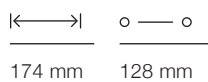

Finishes
Acabados

Brushed nickel
Níquel cepillado

Brass
Latón

Matt white
Blanco mate

Matt black
Negro mate