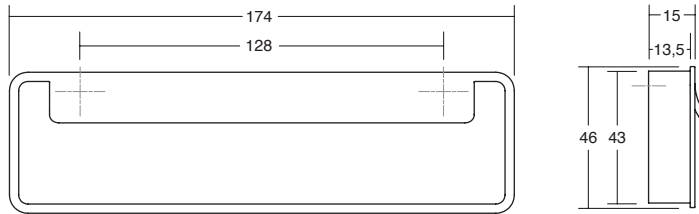

Brushed nickel
Níquel cepillado

Brass
Latón

Matt white
Blanco mate

Matt black
Negro mate

←→ | o — o
174 mm 128 mm

0542

FOLD

ZAMAK

Design: Teruel - Paré

NEW!

23	620	M1	M2		
Brushed nickel	Brass	Matt white	Matt black	↓	☐
<i>Niquel cepillado</i>	<i>Latón</i>	<i>Blanco mate</i>	<i>Negro mate</i>		
0542128Z23	0542128Z620	0542128ZM1	0542128ZM2	2	25