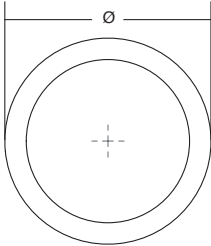

8007

LOW

ALUMINIO

Diseñador: Hector Diego

L618

Latón cava cepillado

8007048L618

8007068L618

LM27

Gris lava

8007048LM27

8007068LM27

Ø

H

↓

48

17

1

12

68

17

1

12

Fijación con tornillo y adhesivo