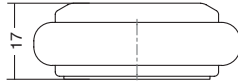

8007

LOW

ALUMINIO

Diseñador: Hector Diego

L618

Latón cava cepillado

8007048L618

8007068L618

LM27

Gris lava

8007048LM27

8007068LM27

Ø

H

↓

48

17

1

12

68

17

1

12

Fijación con tornillo y adhesivo