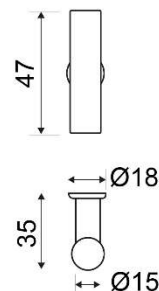

MODELO
HQTE

DESCRIPCIÓN

POMO TIRADOR

REFERENCIA	ACABADOS	EAN13
HQTE11BLAN	BLANCO	8435496116317
HQTE11CING	CUERO INGLES	8435496115136
HQTE11LMAT	LATON MATE	8435496115198
HQTE11NEGR	NEGRO	8435496115150
HQTE11NMAT	NIQUEL MATE	8435496115143

CARÁCTERÍSTICAS GENERALES

Tipo de producto :	TIRADOR
Referencia :	HQTE
Marca :	JANDEL ORIGINAL
Material principal :	ZAMAK

RECOMENDACIONES DE USO Y MANTENIMIENTO

La limpieza debe efectuarse con un paño ligeramente humedecido con agua (sin disolventes ni productos abrasivos)