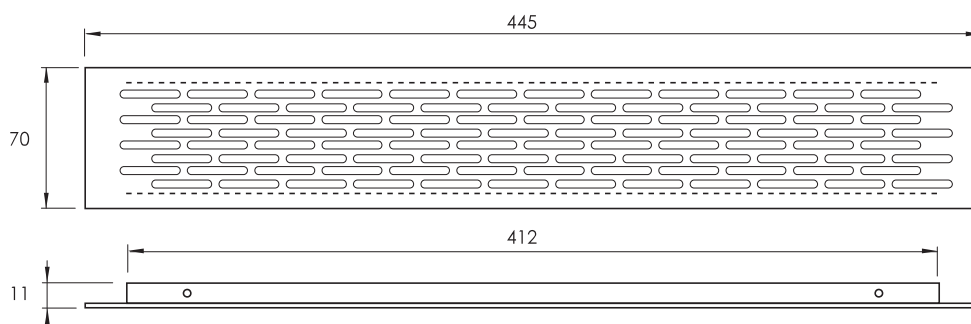

Model. **REJA**

ALU

Medidas de montaje: 412 x 57 x 11 mm

	REJA.BL
	REJA.AL
	REJA.BR

AM Anodizado Mate Matt Anodized BL Blanco White BR Bronce Bronze