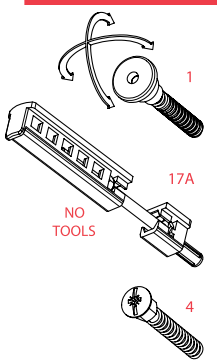

PRODUCTO

BURLETE DROP 20 MINI 120'

► DESCRIPCIÓN

Burlete Drop 20 Mini 50dB. 13x30 mm. Certificado para 120 minutos de resistencia al fuego, 50dB de aislamiento acústico, desplazamiento de 20 mm y tres tipos de fijación posibles, una verdadera gama superior. Puede utilizarse también con el accesorio de Doble Pulsador, que permite un cierre en el suelo más eficaz. Posible utilización también en puertas pivotantes, con el accesorio Actuador Pivot.. Para puertas de seguridad y puertas de madera.

CÓDIGO	LARGO	ACABADO
94900	730 mm	Plata
94901	830 mm	Plata
94902	930 mm	Plata
94903	1030 mm	Plata
94946	1230 mm	Plata
94947	1330 mm	Plata
94948	1430 mm	Plata
94949	1530 mm	Plata
97042	630 mm	Plata
97043	1230 mm	Plata

DROP 20 MINI

cod.CE1330DR6

boxes of: 50 pieces

EN A top range product, fire resistant up to 120 minutes (certified), with 50dB of noise reduction, 20 mm of maximum drop and three different fixing systems. This model can be combined with the Doppio Pulsante accessory to ensure the maximum sealing and it can be installed also on pivoting doors in combination with Actuator Pivot accessory.

certification

application

plunger type

size 13x30 mm

seals

fixing type

closing plug included

optional