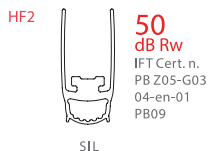

► MEDIDAS

13x30 mm.

► ACABADO

Plata.

IMÁGENES

OTROS DATOS

REF. CE1330DR6

ANCHO x ALTO: 13x30 mm

certification

application

plunger type

size 13x30 mm

seals

fixing type

closing plug included

optional

DOUBLE PLUNGER KIT
cod. CEACCSTD00003 p. 138

ACTUATOR PIVOT
cod. CEACCSTD00001 p. 139

IT Certificato per 120 minuti di resistenza al fuoco, 50dB di abbattimento acustico, corsa 20mm e tre diversi tipi di fissaggio possibile, un assoluto top di gamma. Può essere utilizzato anche con l'accessorio Doppio Pulsante, che permette una chiusura a terra ancora più efficace. Possibile utilizzo anche su porte pivotanti, con l'accessorio Actuator Pivot.