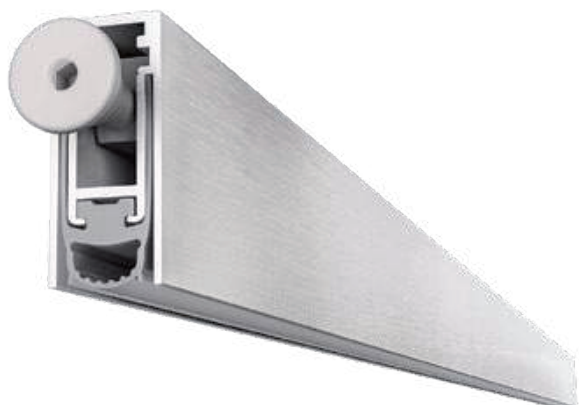

PRODUCTO

BURLETE DROP 20 MINI 120'

► DESCRIPCIÓN

Burlete Drop 20 Mini 50dB. 13x30 mm. Certificado para 120 minutos de resistencia al fuego, 50dB de aislamiento acústico, desplazamiento de 20 mm y tres tipos de fijación posibles, una verdadera gama superior. Puede utilizarse también con el accesorio de Doble Pulsador, que permite un cierre en el suelo más eficaz. Posible utilización también en puertas pivotantes, con el accesorio Actuador Pivot.. Para puertas de seguridad y puertas de madera.

► MEDIDAS

13x30 mm.

► ACABADO

Plata.

IMÁGENES

OTROS DATOS

REF. CE1330DR6

ANCHO x ALTO: 13x30 mm

CÓDIGO	LARGO	ACABADO
94900	730 mm	Plata
94901	830 mm	Plata
94902	930 mm	Plata
94903	1030 mm	Plata
94946	1230 mm	Plata
94947	1330 mm	Plata
94948	1430 mm	Plata
94949	1530 mm	Plata
97042	630 mm	Plata
97043	1230 mm	Plata

DROP 20 MINI

cod.CE1330DR6

boxes of: 50 pieces

EN A top range product, fire resistant up to 120 minutes (certified), with 50dB of noise reduction, 20 mm of maximum drop and three different fixing systems. This model can be combined with the Doppio Pulsante accessory to ensure the maximum sealing and it can be installed also on pivoting doors in combination with Actuator Pivot accessory.