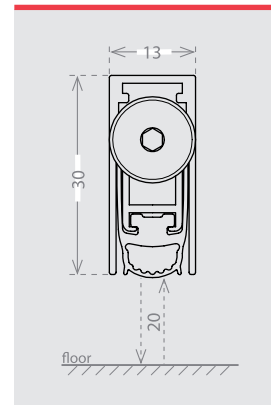

► MEDIDAS

13x30 mm.

► ACABADO

Plata.

IMÁGENES

OTROS DATOS

REF. CE1330DR6

ANCHO x ALTO: 13x30 mm

certification

application

plunger type

size 13x30 mm

seals

fixing type

closing plug included

optional