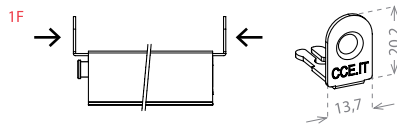

► MEDIDAS

13x30 mm.

► ACABADO

Plata.

IMÁGENES

OTROS DATOS

REF. CE1330DR6

ANCHO x ALTO: 13x30 mm

certification

application

plunger type

size 13x30 mm

seals

fixing type

closing plug included

optional