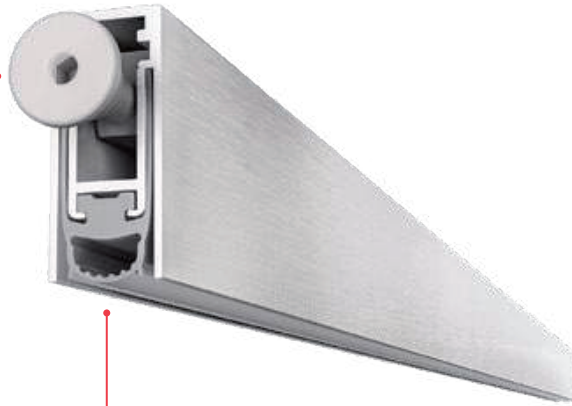

plunger type