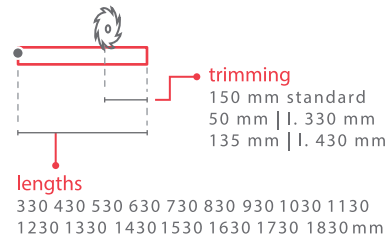

DROP 20 MINI

cod.CE1330DR6

boxes of: 50 pieces

EN A top range product, fire resistant up to 120 minutes (certified), with 50dB of noise reduction, 20 mm of maximum drop and three different fixing systems. This model can be combined with the Doppio Pulsante accessory to ensure the maximum sealing and it can be installed also on pivoting doors in combination with Actuator Pivot accessory.