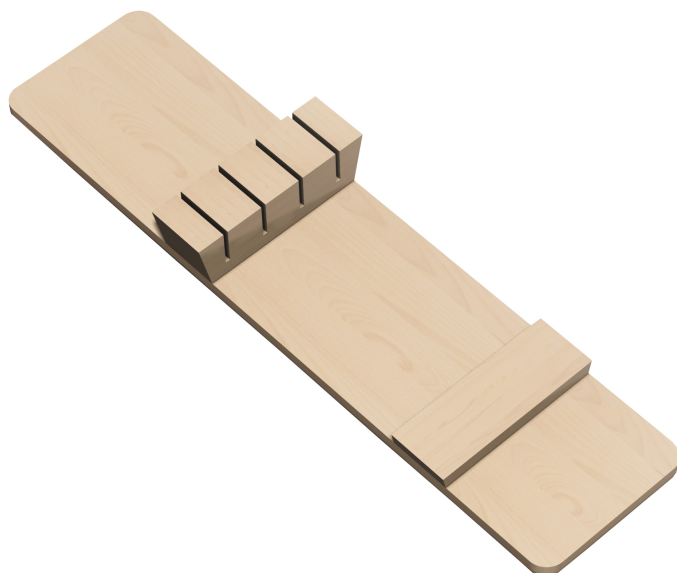

PRODUCTO

PORTACUCHILLOS DE MADERA

► DESCRIPCIÓN

Portacuchillos de madera para cubertero, línea clásica.

► MEDIDAS

38x101x367mm.

► ACABADOS

Madera.

IMÁGENES

OTROS DATOS

794

Código	Medidas	Acabado	Referencia	
97514	38x101x367mm	Madera	794	1