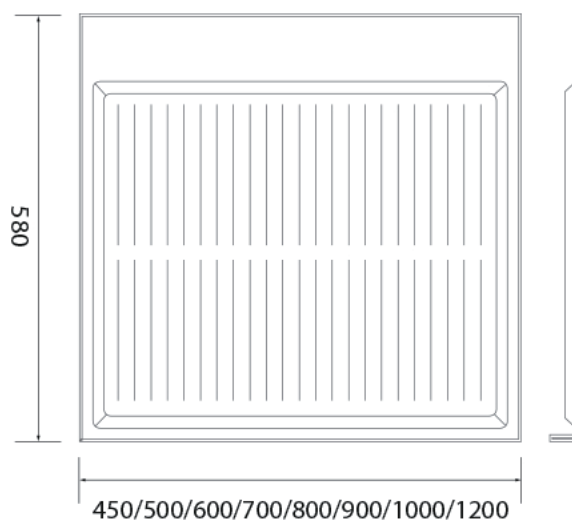

PRODUCTO

FONDO MÓDULO FREGADERO ABS

► DESCRIPCIÓN

Fondo, en material ABS, recortable protector para módulo fregadero.

► CARACTERÍSTICAS

Medidas: ver tabla.

► ACABADOS

Gris.

IMÁGENES

OTROS DATOS

CÓDIGO	REFERENCIA	MEDIDA
27004	FF-ABS450	450x580 mm
27005	FF-ABS500	500x580 mm
27006	FF-ABS600	600x580 mm
27007	FF-ABS700	700x580 mm
27008	FF-ABS800	800x580 mm
27009	FF-ABS900	900x580 mm
27010	FF-ABS1000	1000x580 mm
27011	FF-ABS1200	1200x580 mm