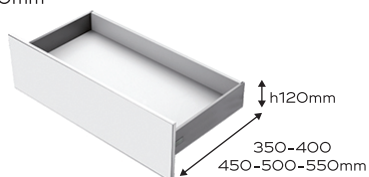

#### ► DESCRIPCIÓN

Cajón modular modelo Slim, laterales con guía cuadro. Cuenta con guías sincronizadas y cierre silencioso.

## IMÁGENES

h80mm

h120mm

h170mm