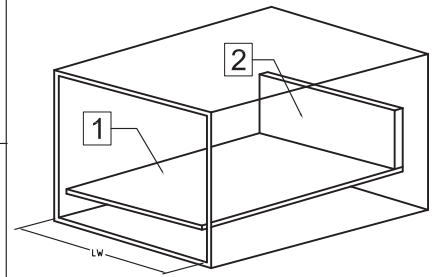

## IMÁGENES

h80mm

h120mm

h170mm

Componentes para cajón altura 80mm

Componentes para cajón altura 120mm

Componentes para cajón altura 170mm

#### Medidas de tablero de fondo (1) y trasera de cajón (2)

LW: Anchura interior del mueble  
NL: Longitud guía (270, 300, 350, 400, 450, 500, 550)