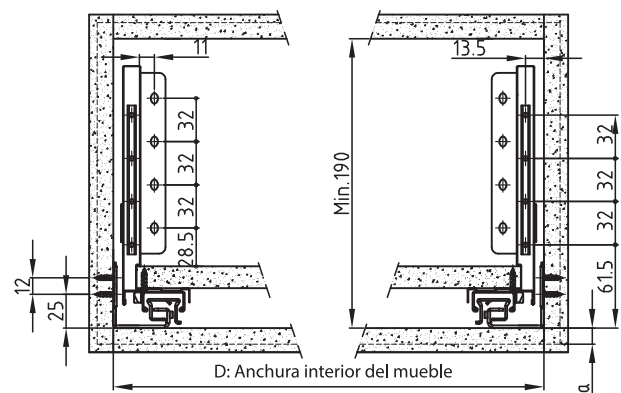

Instalación cajón modular H170mm