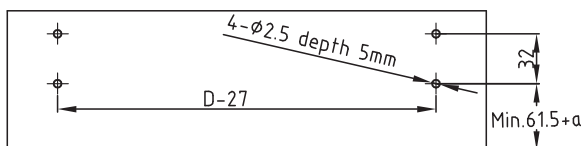

Posición agujeros para tornillos en panel frontal

Altura	Min. H	B
H80	115mm	18mm
H120	155mm	21mm