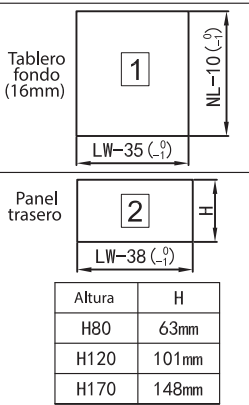

## IMÁGENES

h80mm

h120mm

h170mm

## OTROS DATOS

h80mm				h120mm				h170mm			
REF. GQS80				REF. GQS120				REF. GQS170			
ACABADO: Blanco		ACABADO: Antracita		ACABADO: Blanco		ACABADO: Antracita		ACABADO: Blanco		ACABADO: Antracita	
CÓDIGO	FONDO	CÓDIGO	FONDO	CÓDIGO	FONDO	CÓDIGO	FONDO	CÓDIGO	FONDO	CÓDIGO	FONDO
20658	270mm	20152	270mm	20666	300mm	20161	350mm	20674	350mm	20168	350mm
20659	300mm	20153	300mm	20667	350mm	20161	350mm	20675	400mm	20169	400mm
20660	350mm	20154	350mm	20668	400mm	20162	400mm	20676	450mm	20170	450mm
20661	400mm	20155	400mm	20669	450mm	20163	450mm	20677	500mm	20171	500mm
20662	450mm	20156	450mm	20670	500mm	20164	500mm	20678	550mm	20172	550mm
20663	500mm	20157	500mm	20671	550mm	20165	550mm				
20664	550mm	20158	550mm								

Componentes para cajón altura 80mm

Componentes para cajón altura 120mm

Componentes para cajón altura 170mm

#### Medidas de tablero de fondo (1) y trasera de cajón (2)

LW: Anchura interior del mueble  
NL: Longitud guía (270, 300, 350, 400, 450, 500, 550)