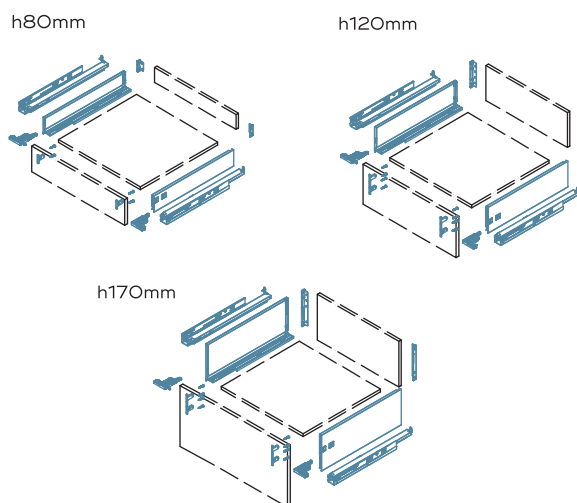

#### ► CARACTERÍSTICAS

**Altura:** 80, 120 Y 170 mm.

**Ancho:** según hueco de armario.

**Fondo:** 350-400-450-500-550 mm.

**Capacidad máxima:** 35 kg.

## IMÁGENES

h80mm

h120mm

h170mm

## OTROS DATOS

h80mm				h120mm				h170mm			
REF. GQS80				REF. GQS120				REF. GQS170			
ACABADO: Blanco		ACABADO: Antracita		ACABADO: Blanco		ACABADO: Antracita		ACABADO: Blanco		ACABADO: Antracita	
CÓDIGO	FONDO	CÓDIGO	FONDO	CÓDIGO	FONDO	CÓDIGO	FONDO	CÓDIGO	FONDO	CÓDIGO	FONDO
20658	270mm	20152	270mm	20666	300mm	20161	350mm	20674	350mm	20168	350mm
20659	300mm	20153	300mm	20667	350mm	20161	350mm	20675	400mm	20169	400mm
20660	350mm	20154	350mm	20668	400mm	20162	400mm	20676	450mm	20170	450mm
20661	400mm	20155	400mm	20669	450mm	20163	450mm	20677	500mm	20171	500mm
20662	450mm	20156	450mm	20670	500mm	20164	500mm	20678	550mm	20172	550mm
20663	500mm	20157	500mm	20671	550mm	20165	550mm				
20664	550mm	20158	550mm								

#### Medidas de tablero de fondo (1) y trasera de cajón (2)

LW: Anchura interior del mueble  
NL: Longitud guía (270, 300, 350, 400, 450, 500, 550)