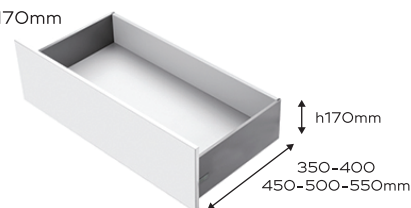

#### ► CARACTERÍSTICAS

**Altura:** 80, 120 Y 170 mm.

**Ancho:** según hueco de armario.

**Fondo:** 350-400-450-500-550 mm.

**Capacidad máxima:** 35 kg.

## IMÁGENES

h80mm

h120mm

h170mm

## OTROS DATOS

h80mm				h120mm				h170mm			
REF. GQS80				REF. GQS120				REF. GQS170			
ACABADO: Blanco		ACABADO: Antracita		ACABADO: Blanco		ACABADO: Antracita		ACABADO: Blanco		ACABADO: Antracita	
CÓDIGO	FONDO	CÓDIGO	FONDO	CÓDIGO	FONDO	CÓDIGO	FONDO	CÓDIGO	FONDO	CÓDIGO	FONDO
20658	270mm	20152	270mm	20666	300mm	20161	350mm	20674	350mm	20168	350mm
20659	300mm	20153	300mm	20667	350mm	20161	350mm	20675	400mm	20169	400mm
20660	350mm	20154	350mm	20668	400mm	20162	400mm	20676	450mm	20170	450mm
20661	400mm	20155	400mm	20669	450mm	20163	450mm	20677	500mm	20171	500mm
20662	450mm	20156	450mm	20670	500mm	20164	500mm	20678	550mm	20172	550mm
20663	500mm	20157	500mm	20671	550mm	20165	550mm				
20664	550mm	20158	550mm								