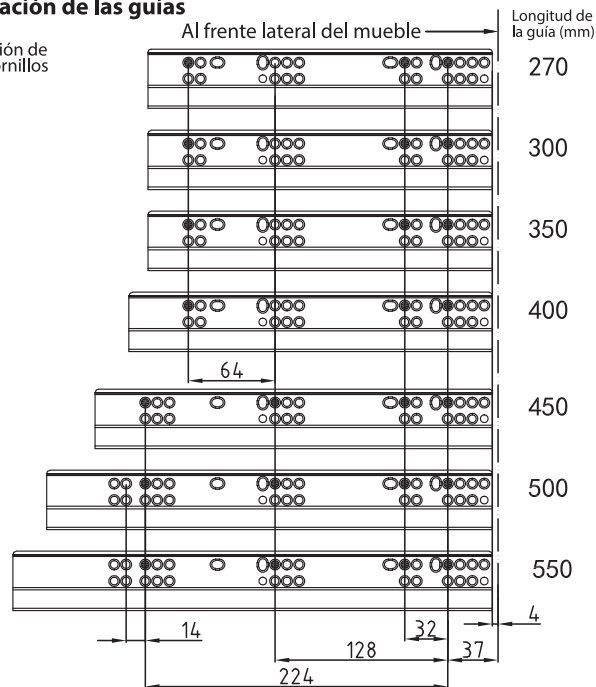

## IMÁGENES

h80mm

h120mm

h170mm

## OTROS DATOS

h80mm				h120mm				h170mm			
REF. GQS80				REF. GQS120				REF. GQS170			
ACABADO: Blanco		ACABADO: Antracita		ACABADO: Blanco		ACABADO: Antracita		ACABADO: Blanco		ACABADO: Antracita	
CÓDIGO	FONDO	CÓDIGO	FONDO	CÓDIGO	FONDO	CÓDIGO	FONDO	CÓDIGO	FONDO	CÓDIGO	FONDO
20658	270mm	20152	270mm	20666	300mm	20161	350mm	20674	350mm	20168	350mm
20659	300mm	20153	300mm	20667	350mm	20161	350mm	20675	400mm	20169	400mm
20660	350mm	20154	350mm	20668	400mm	20162	400mm	20676	450mm	20170	450mm
20661	400mm	20155	400mm	20669	450mm	20163	450mm	20677	500mm	20171	500mm
20662	450mm	20156	450mm	20670	500mm	20164	500mm	20678	550mm	20172	550mm
20663	500mm	20157	500mm	20671	550mm	20165	550mm				
20664	550mm	20158	550mm								

#### Instalación de las guías

● Posición de los tornillos

#### Medidas de tablero de fondo (1) y trasera de cajón (2)

LW: Anchura interior del mueble  
NL: Longitud guía (270, 300, 350, 400, 450, 500, 550)