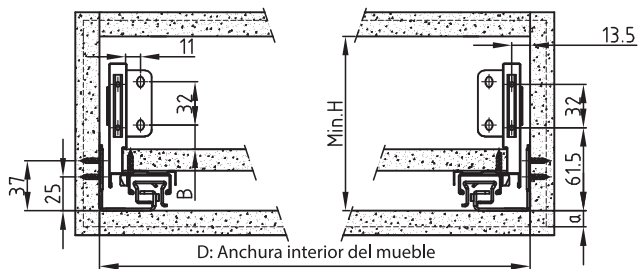

Instalación cajón modular H80mm y H120mm