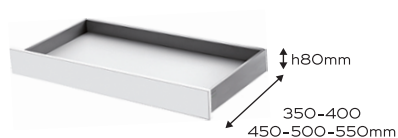

#### ► DESCRIPCIÓN

Cajón modular modelo Slim, laterales con guía cuadro. Cuenta con guías sincronizadas y cierre silencioso.

#### ► CARACTERÍSTICAS

**Altura:** 80, 120 Y 170 mm.

**Ancho:** según hueco de armario.

**Fondo:** 350-400-450-500-550 mm.

**Capacidad máxima:** 35 kg.

## IMÁGENES

h80mm

h120mm

h170mm