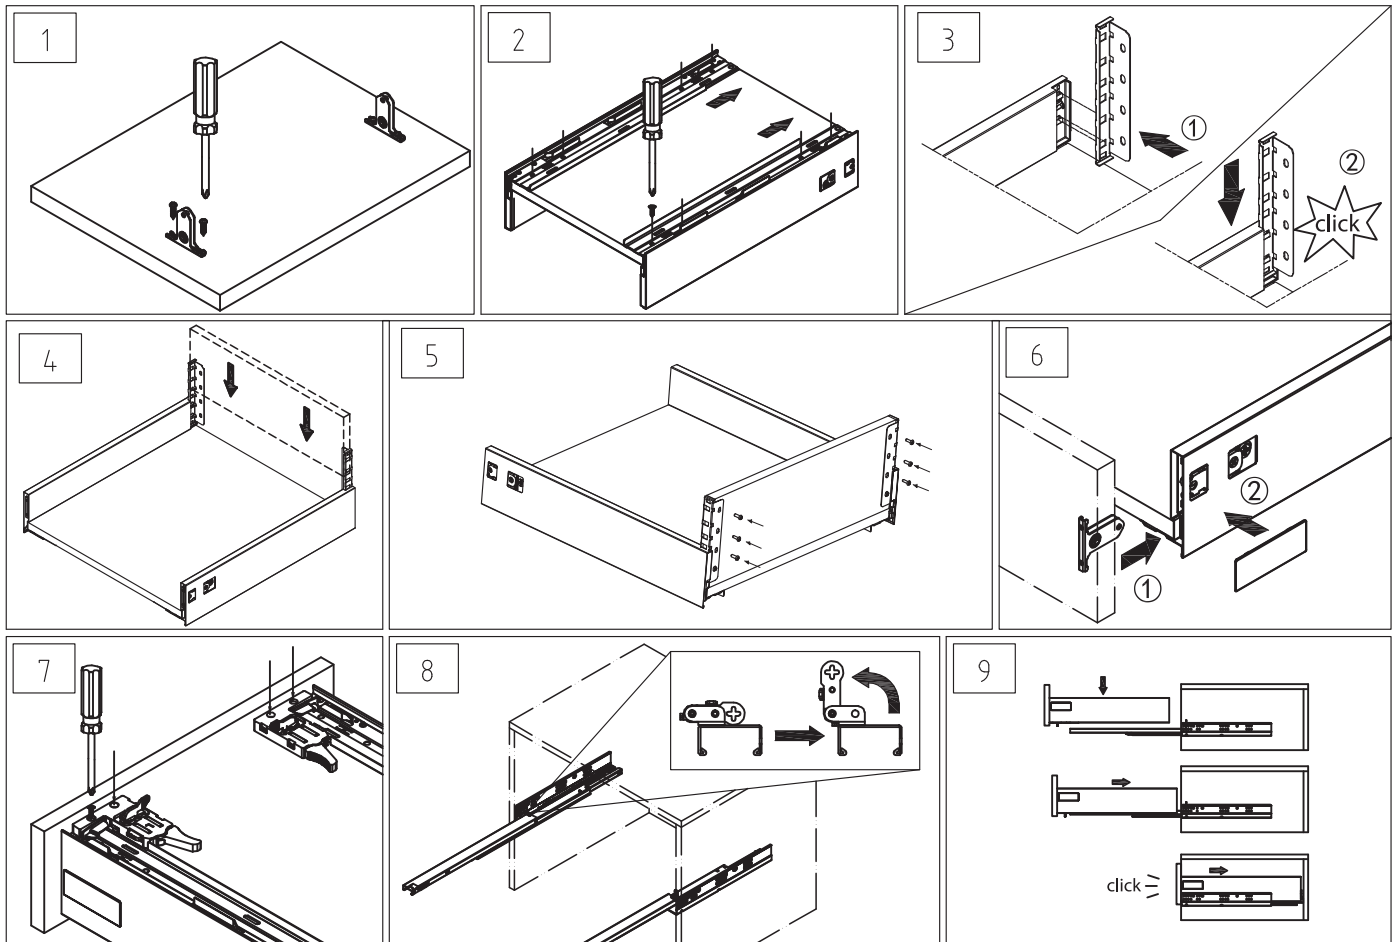

Ajuste del cajón y desmontaje

Montaje cajón interior H80-H120-H170mm