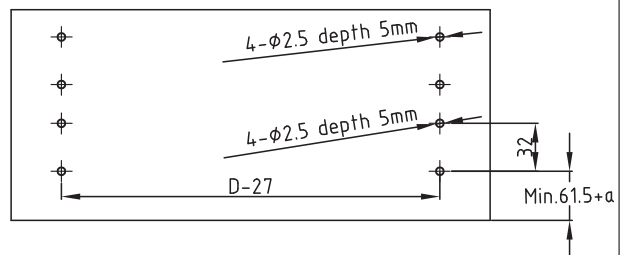

Posición agujeros para tornillos en panel frontal