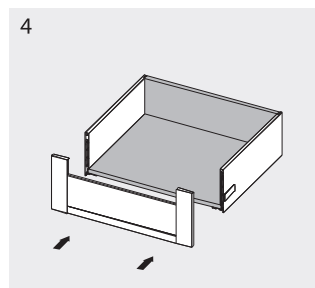

PRODUCTO

SET CONECTORES PARA FRONTAL DE CAJÓN INTERIOR SLIM

► DESCRIPCIÓN

Conectores para montar el cajón interior de tu cocina. Alturas: 80 y 170 mm.. Sistema para tablero de 16 mm. 35 kg. máximo de peso recomendado. Cuenta con cierre silencioso.

► CARACTERÍSTICAS

Medida: 80 y 170 mm.

► ACABADOS

Blanco y gris antracita.

IMÁGENES

Ejemplo de montaje

OTROS DATOS

Set conectores para frontal cajón interior.

Alturas H80-H170

Código	Medida	Referencia	Acabado
20681	H80mm	SH80/CSLBL	Blanco
20682	H170mm	SH170/CSLBL	Blanco
20175	H80mm	SH80/CSLAN	Gris Antracita
20176	H170mm	SH170/CSLAN	Gris Antracita

Componentes para cajón altura 80mm

Componentes para cajón altura 120mm

Componentes para cajón altura 170mm

Instalación de las guías

● Posición de los tornillos

Medidas de tablero de fondo (1) y trasera de cajón (2)

LW: Anchura interior del mueble
NL: Longitud guía (270, 300, 350, 400, 450, 500, 550)