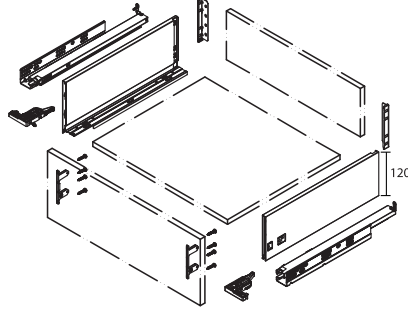

PRODUCTO

SET CONECTORES PARA FRONTAL DE CAJÓN INTERIOR SLIM

► DESCRIPCIÓN

Conectores para montar el cajón interior de tu cocina. Alturas: 80 y 170 mm.. Sistema para tablero de 16 mm. 35 kg. máximo de peso recomendado. Cuenta con cierre silencioso.

► CARACTERÍSTICAS

Medida: 80 y 170 mm.

► ACABADOS

Blanco y gris antracita.

IMÁGENES

Ejemplo de montaje

OTROS DATOS

Set conectores para frontal cajón interior.

Alturas H80-H170

Código	Medida	Referencia	Acabado
20681	H80mm	SH80/CSLBL	Blanco
20682	H170mm	SH170/CSLBL	Blanco
20175	H80mm	SH80/CSLAN	Gris Antracita
20176	H170mm	SH170/CSLAN	Gris Antracita

Componentes para cajón altura 80mm

Componentes para cajón altura 120mm

Componentes para cajón altura 170mm

Instalación de las guías

● Posición de los tornillos

Medidas de tablero de fondo (1) y trasera de cajón (2)

LW: Anchura interior del mueble
NL: Longitud guía (270, 300, 350, 400, 450, 500, 550)