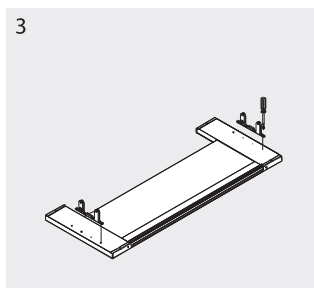

PRODUCTO

SET CONECTORES PARA FRONTAL DE CAJÓN INTERIOR SLIM

► DESCRIPCIÓN

Conectores para montar el cajón interior de tu cocina. Alturas: 80 y 170 mm.. Sistema para tablero de 16 mm. 35 kg. máximo de peso recomendado. Cuenta con cierre silencioso.

► CARACTERÍSTICAS

Medida: 80 y 170 mm.

► ACABADOS

Blanco y gris antracita.

IMÁGENES

Ejemplo de montaje

OTROS DATOS

Set conectores para frontal cajón interior.

Alturas H80-H170

Código	Medida	Referencia	Acabado
20681	H80mm	SH80/CSLBL	Blanco
20682	H170mm	SH170/CSLBL	Blanco
20175	H80mm	SH80/CSLAN	Gris Antracita
20176	H170mm	SH170/CSLAN	Gris Antracita

Componentes para cajón altura 80mm