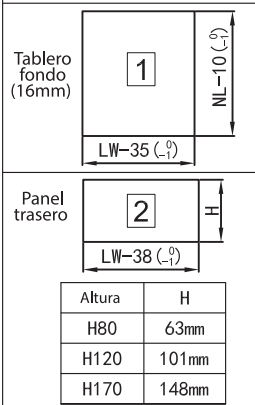

► CARACTERÍSTICAS

Medida: 80 y 170 mm.

► ACABADOS

Blanco y gris antracita.

IMÁGENES

Ejemplo de montaje

OTROS DATOS

Set conectores para frontal cajón interior.

Alturas H80-H170

Código	Medida	Referencia	Acabado
20681	H80mm	SH80/CSLBL	Blanco
20682	H170mm	SH170/CSLBL	Blanco
20175	H80mm	SH80/CSLAN	Gris Antracita
20176	H170mm	SH170/CSLAN	Gris Antracita

Componentes para cajón altura 80mm

Componentes para cajón altura 120mm

Componentes para cajón altura 170mm

Instalación de las guías

● Posición de los tornillos

Medidas de tablero de fondo (1) y trasera de cajón (2)

LW: Anchura interior del mueble
NL: Longitud guía (270, 300, 350, 400, 450, 500, 550)

Instalación cajón modular H80mm y H120mm

Posición agujeros para tornillos en panel frontal

Altura	Min. H	B
H80	115mm	18mm
H120	155mm	21mm

Instalación cajón modular H170mm

Posición agujeros para tornillos en panel frontal