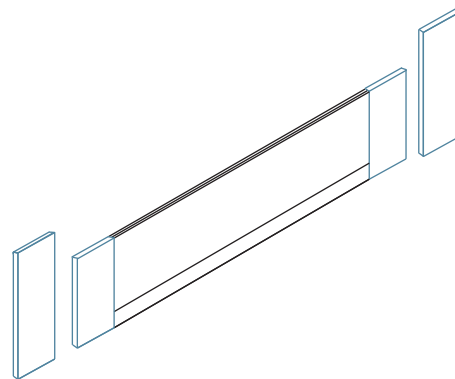

PRODUCTO

SET CONECTORES PARA FRONTAL DE CAJÓN INTERIOR SLIM

► DESCRIPCIÓN

Conectores para montar el cajón interior de tu cocina. Alturas: 80 y 170 mm.. Sistema para tablero de 16 mm. 35 kg. máximo de peso recomendado. Cuenta con cierre silencioso.

► CARACTERÍSTICAS

Medida: 80 y 170 mm.

► ACABADOS

Blanco y gris antracita.

IMÁGENES

Ejemplo de montaje

OTROS DATOS

Set conectores para frontal cajón interior.

Alturas H80-H170

Código	Medida	Referencia	Acabado
20681	H80mm	SH80/CSLBL	Blanco
20682	H170mm	SH170/CSLBL	Blanco
20175	H80mm	SH80/CSLAN	Gris Antracita
20176	H170mm	SH170/CSLAN	Gris Antracita

Componentes para cajón altura 80mm

Componentes para cajón altura 120mm

Componentes para cajón altura 170mm

Instalación de las guías

● Posición de los tornillos

Medidas de tablero de fondo (1) y trasera de cajón (2)

LW: Anchura interior del mueble
NL: Longitud guía (270, 300, 350, 400, 450, 500, 550)