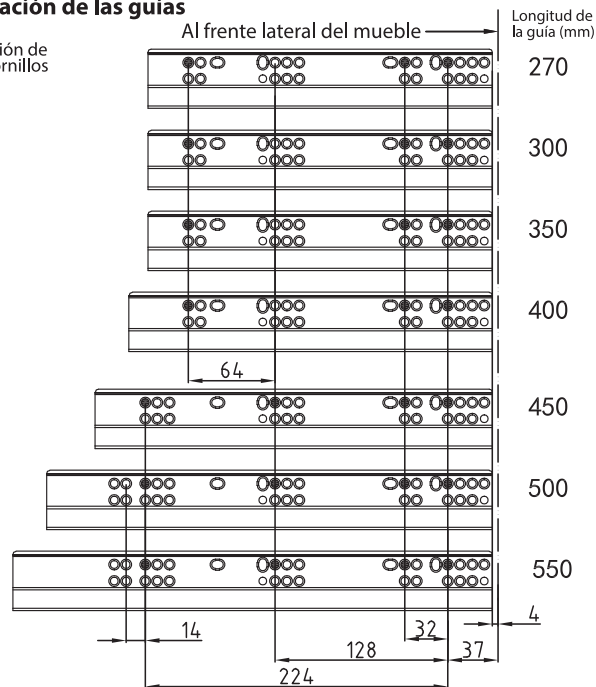

Alturas H80-H170

Código	Medida	Referencia	Acabado
20681	H80mm	SH80/CSLBL	Blanco
20682	H170mm	SH170/CSLBL	Blanco
20175	H80mm	SH80/CSLAN	Gris Antracita
20176	H170mm	SH170/CSLAN	Gris Antracita

Componentes para cajón altura 80mm

Componentes para cajón altura 120mm

Componentes para cajón altura 170mm

Instalación de las guías

● Posición de los tornillos

Medidas de tablero de fondo (1) y trasera de cajón (2)

LW: Anchura interior del mueble
NL: Longitud guía (270, 300, 350, 400, 450, 500, 550)

Instalación cajón modular H80mm y H120mm

Posición agujeros para tornillos en panel frontal

Altura	Min. H	B
H80	115mm	18mm
H120	155mm	21mm

Instalación cajón modular H170mm

Posición agujeros para tornillos en panel frontal