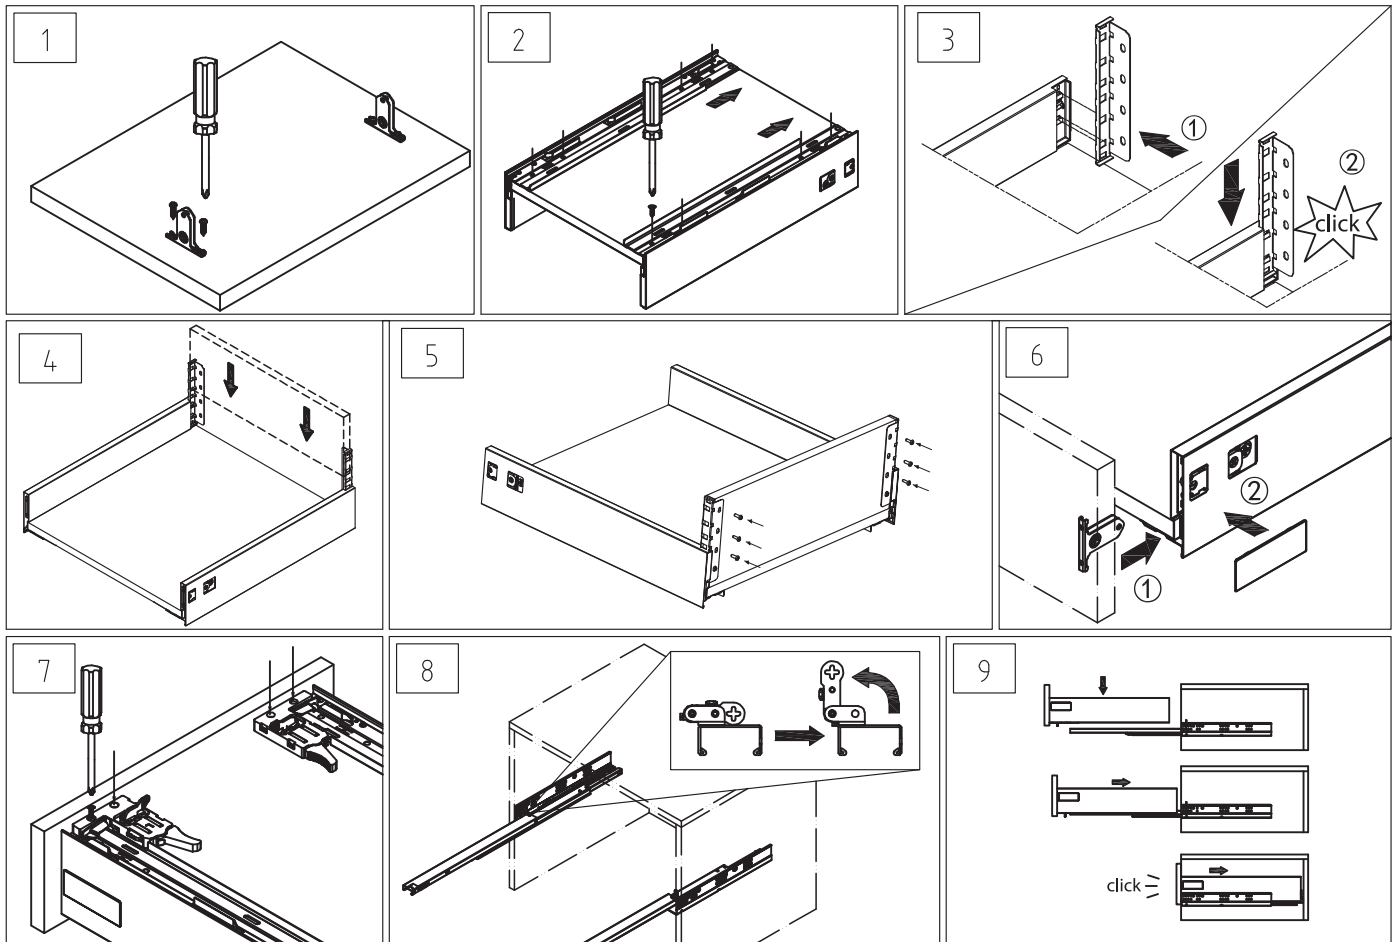

Componentes para cajón altura 120mm

Componentes para cajón altura 170mm

Instalación de las guías

● Posición de los tornillos

Medidas de tablero de fondo (1) y trasera de cajón (2)

LW: Anchura interior del mueble
NL: Longitud guía (270, 300, 350, 400, 450, 500, 550)

Instalación cajón modular H80mm y H120mm

Posición agujeros para tornillos en panel frontal

Altura	Min. H	B
H80	115mm	18mm
H120	155mm	21mm

Instalación cajón modular H170mm

Posición agujeros para tornillos en panel frontal

Ajuste del cajón y desmontaje

Montaje cajón interior H80-H120-H170mm