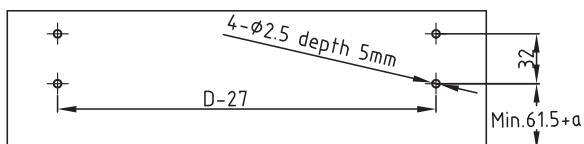

Componentes para cajón altura 120mm

Componentes para cajón altura 170mm

Instalación de las guías

● Posición de los tornillos

Medidas de tablero de fondo (1) y trasera de cajón (2)

LW: Anchura interior del mueble
NL: Longitud guía (270, 300, 350, 400, 450, 500, 550)

Instalación cajón modular H80mm y H120mm

Posición agujeros para tornillos en panel frontal

Altura	Min. H	B
H80	115mm	18mm
H120	155mm	21mm

Instalación cajón modular H170mm

Posición agujeros para tornillos en panel frontal