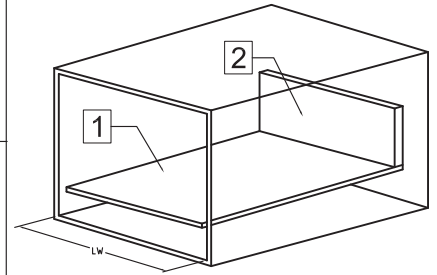

► CARACTERÍSTICAS

Medida: 80 y 170 mm.

► ACABADOS

Blanco y gris antracita.

IMÁGENES

Ejemplo de montaje

OTROS DATOS

Set conectores para frontal cajón interior.

Alturas H80-H170

Código	Medida	Referencia	Acabado
20681	H80mm	SH80/CSLBL	Blanco
20682	H170mm	SH170/CSLBL	Blanco
20175	H80mm	SH80/CSLAN	Gris Antracita
20176	H170mm	SH170/CSLAN	Gris Antracita

Componentes para cajón altura 80mm

Componentes para cajón altura 120mm

Componentes para cajón altura 170mm

Instalación de las guías

● Posición de los tornillos

Medidas de tablero de fondo (1) y trasera de cajón (2)

LW: Anchura interior del mueble
NL: Longitud guía (270, 300, 350, 400, 450, 500, 550)

Instalación cajón modular H80mm y H120mm

Posición agujeros para tornillos en panel frontal

Altura	Min. H	B
H80	115mm	18mm
H120	155mm	21mm

Instalación cajón modular H170mm

Posición agujeros para tornillos en panel frontal