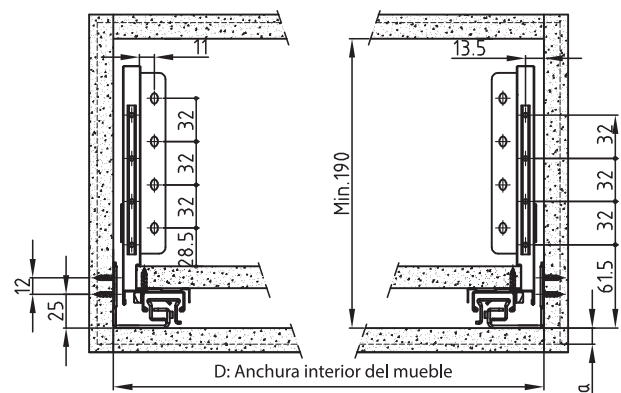

Componentes para cajón altura 120mm

Componentes para cajón altura 170mm

Instalación de las guías

● Posición de los tornillos

Medidas de tablero de fondo (1) y trasera de cajón (2)

LW: Anchura interior del mueble
NL: Longitud guía (270, 300, 350, 400, 450, 500, 550)

Instalación cajón modular H80mm y H120mm

Posición agujeros para tornillos en panel frontal

Altura	Min. H	B
H80	115mm	18mm
H120	155mm	21mm

Instalación cajón modular H170mm

Posición agujeros para tornillos en panel frontal

Ajuste del cajón y desmontaje

Montaje cajón interior H80-H120-H170mm