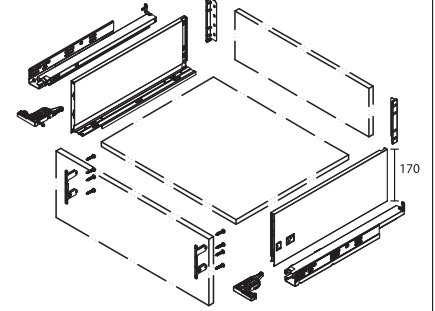

PRODUCTO

SET CONECTORES PARA FRONTAL DE CAJÓN INTERIOR SLIM

► DESCRIPCIÓN

Conectores para montar el cajón interior de tu cocina. Alturas: 80 y 170 mm.. Sistema para tablero de 16 mm. 35 kg. máximo de peso recomendado. Cuenta con cierre silencioso.

► CARACTERÍSTICAS

Medida: 80 y 170 mm.

► ACABADOS

Blanco y gris antracita.

IMÁGENES

Ejemplo de montaje

OTROS DATOS

Set conectores para frontal cajón interior.

Alturas H80-H170

Código	Medida	Referencia	Acabado
20681	H80mm	SH80/CSLBL	Blanco
20682	H170mm	SH170/CSLBL	Blanco
20175	H80mm	SH80/CSLAN	Gris Antracita
20176	H170mm	SH170/CSLAN	Gris Antracita

Componentes para cajón altura 80mm

Componentes para cajón altura 120mm

Componentes para cajón altura 170mm

Instalación de las guías

● Posición de los tornillos

Medidas de tablero de fondo (1) y trasera de cajón (2)

LW: Anchura interior del mueble
NL: Longitud guía (270, 300, 350, 400, 450, 500, 550)