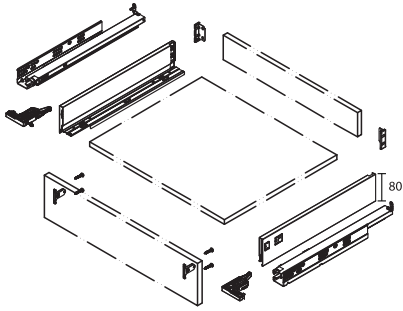

PRODUCTO

SET CONECTORES PARA FRONTAL DE CAJÓN INTERIOR SLIM

► DESCRIPCIÓN

Conectores para montar el cajón interior de tu cocina. Alturas: 80 y 170 mm.. Sistema para tablero de 16 mm. 35 kg. máximo de peso recomendado. Cuenta con cierre silencioso.

► CARACTERÍSTICAS

Medida: 80 y 170 mm.

► ACABADOS

Blanco y gris antracita.

IMÁGENES

Ejemplo de montaje

OTROS DATOS

Set conectores para frontal cajón interior.

Alturas H80-H170

Código	Medida	Referencia	Acabado
20681	H80mm	SH80/CSLBL	Blanco
20682	H170mm	SH170/CSLBL	Blanco
20175	H80mm	SH80/CSLAN	Gris Antracita
20176	H170mm	SH170/CSLAN	Gris Antracita

Componentes para cajón altura 80mm

Componentes para cajón altura 120mm

Componentes para cajón altura 170mm

Instalación de las guías

● Posición de los tornillos

Medidas de tablero de fondo (1) y trasera de cajón (2)

LW: Anchura interior del mueble
NL: Longitud guía (270, 300, 350, 400, 450, 500, 550)