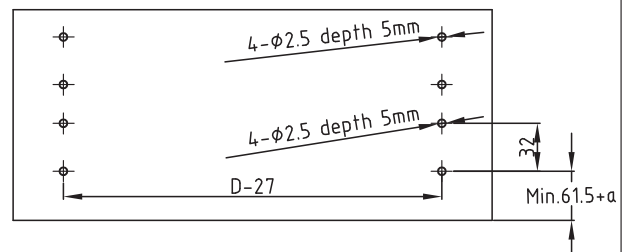

Componentes para cajón altura 120mm

Componentes para cajón altura 170mm

Instalación de las guías

● Posición de los tornillos

Medidas de tablero de fondo (1) y trasera de cajón (2)

LW: Anchura interior del mueble
NL: Longitud guía (270, 300, 350, 400, 450, 500, 550)

Instalación cajón modular H80mm y H120mm

Posición agujeros para tornillos en panel frontal

Altura	Min. H	B
H80	115mm	18mm
H120	155mm	21mm

Instalación cajón modular H170mm

Posición agujeros para tornillos en panel frontal

Ajuste del cajón y desmontaje

Montaje cajón interior H80-H120-H170mm