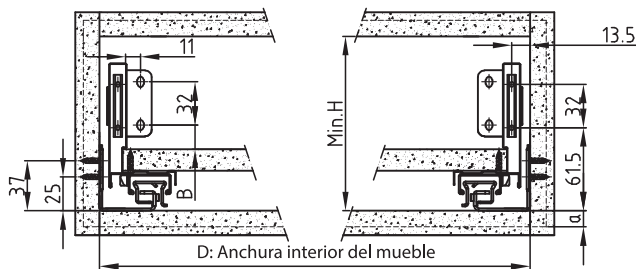

► CARACTERÍSTICAS

Medida: 80 y 170 mm.

► ACABADOS

Blanco y gris antracita.

IMÁGENES

Ejemplo de montaje

OTROS DATOS

Set conectores para frontal cajón interior.

Alturas H80-H170

Código	Medida	Referencia	Acabado
20681	H80mm	SH80/CSLBL	Blanco
20682	H170mm	SH170/CSLBL	Blanco
20175	H80mm	SH80/CSLAN	Gris Antracita
20176	H170mm	SH170/CSLAN	Gris Antracita

Componentes para cajón altura 80mm

Componentes para cajón altura 120mm

Componentes para cajón altura 170mm

Instalación de las guías

● Posición de los tornillos

Medidas de tablero de fondo (1) y trasera de cajón (2)

LW: Anchura interior del mueble
NL: Longitud guía (270, 300, 350, 400, 450, 500, 550)

Instalación cajón modular H80mm y H120mm

Posición agujeros para tornillos en panel frontal

Altura	Min. H	B
H80	115mm	18mm
H120	155mm	21mm

Instalación cajón modular H170mm

Posición agujeros para tornillos en panel frontal