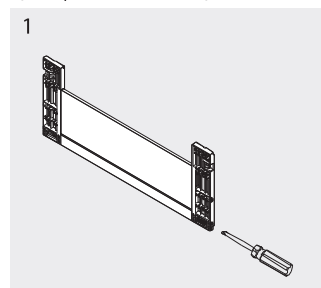

PRODUCTO

SET CONECTORES PARA FRONTAL DE CAJÓN INTERIOR SLIM

► DESCRIPCIÓN

Conectores para montar el cajón interior de tu cocina. Alturas: 80 y 170 mm.. Sistema para tablero de 16 mm. 35 kg. máximo de peso recomendado. Cuenta con cierre silencioso.

► CARACTERÍSTICAS

Medida: 80 y 170 mm.

► ACABADOS

Blanco y gris antracita.

IMÁGENES

Ejemplo de montaje

OTROS DATOS

Set conectores para frontal cajón interior.

Alturas H80-H170

Código	Medida	Referencia	Acabado
20681	H80mm	SH80/CSLBL	Blanco
20682	H170mm	SH170/CSLBL	Blanco
20175	H80mm	SH80/CSLAN	Gris Antracita
20176	H170mm	SH170/CSLAN	Gris Antracita

Componentes para cajón altura 80mm

Componentes para cajón altura 120mm

Componentes para cajón altura 170mm

Instalación de las guías

● Posición de los tornillos

Medidas de tablero de fondo (1) y trasera de cajón (2)

LW: Anchura interior del mueble
NL: Longitud guía (270, 300, 350, 400, 450, 500, 550)