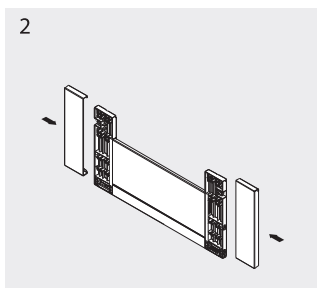

PRODUCTO

SET CONECTORES PARA FRONTAL DE CAJÓN INTERIOR SLIM

► DESCRIPCIÓN

Conectores para montar el cajón interior de tu cocina. Alturas: 80 y 170 mm.. Sistema para tablero de 16 mm. 35 kg. máximo de peso recomendado. Cuenta con cierre silencioso.

► CARACTERÍSTICAS

Medida: 80 y 170 mm.

► ACABADOS

Blanco y gris antracita.

IMÁGENES

Ejemplo de montaje

OTROS DATOS

Set conectores para frontal cajón interior.

Alturas H80-H170

Código	Medida	Referencia	Acabado
20681	H80mm	SH80/CSLBL	Blanco
20682	H170mm	SH170/CSLBL	Blanco
20175	H80mm	SH80/CSLAN	Gris Antracita
20176	H170mm	SH170/CSLAN	Gris Antracita

Componentes para cajón altura 80mm

Componentes para cajón altura 120mm

Componentes para cajón altura 170mm

Instalación de las guías

● Posición de los tornillos

Medidas de tablero de fondo (1) y trasera de cajón (2)

LW: Anchura interior del mueble
NL: Longitud guía (270, 300, 350, 400, 450, 500, 550)