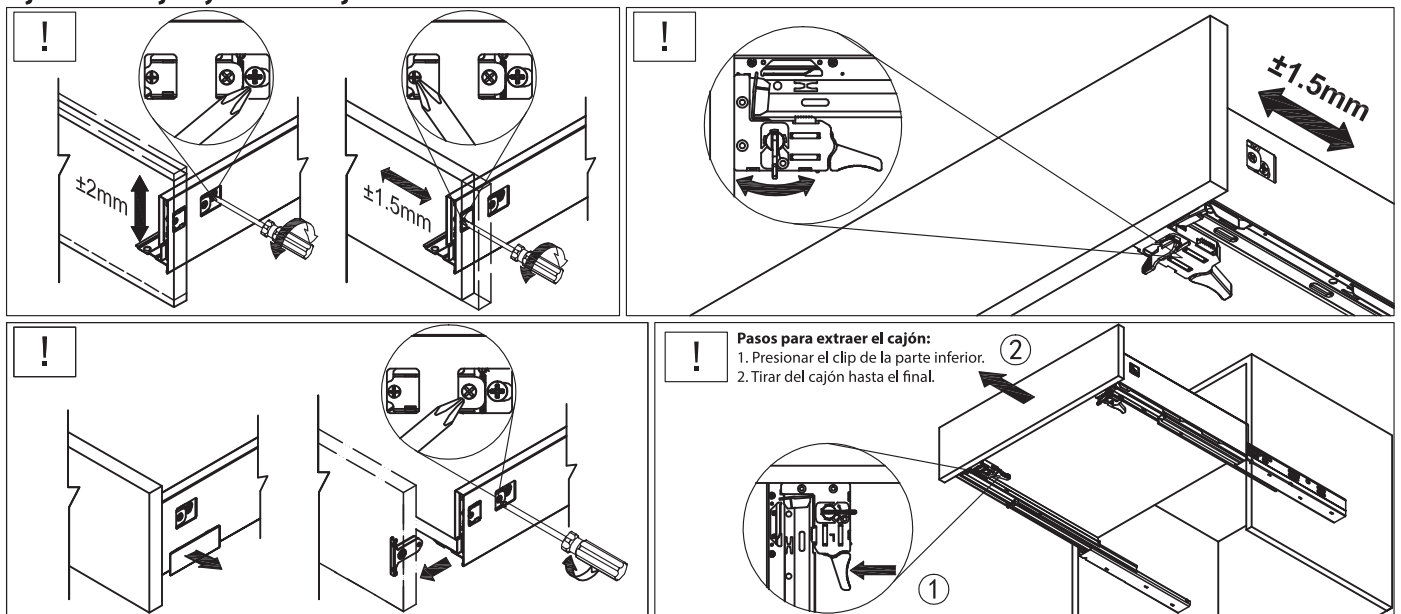

Componentes para cajón altura 120mm

Componentes para cajón altura 170mm

Instalación de las guías

● Posición de los tornillos

Medidas de tablero de fondo (1) y trasera de cajón (2)

LW: Anchura interior del mueble
NL: Longitud guía (270, 300, 350, 400, 450, 500, 550)

Instalación cajón modular H80mm y H120mm

Posición agujeros para tornillos en panel frontal

Altura	Min. H	B
H80	115mm	18mm
H120	155mm	21mm

Instalación cajón modular H170mm

Posición agujeros para tornillos en panel frontal

Ajuste del cajón y desmontaje

Montaje cajón interior H80-H120-H170mm