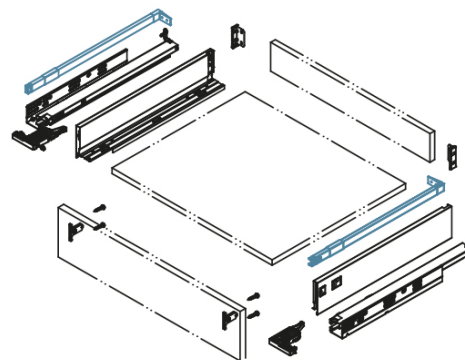

PRODUCTO

BARRA CACEROLERO-SLIM

► DESCRIPCIÓN

Set de barra cacerolero para cajón modular Slim.

► CARACTERÍSTICAS

Medida: 400, 450, 500 y 550 mm.

► ACABADOS

Blanco y gris antracita.

IMÁGENES

OTROS DATOS

Jgo. Barra cacerolero para cajón modular SLIM.

Para cajón H80 y H120

Código	Medida	Referencia	Acabado
20643	400 mm	BCGS-400	Blanco
20644	450 mm	BCGS-450	Blanco
20645	500 mm	BCGS-500	Blanco
20646	550 mm	BCGS-550	Blanco
20636	400 mm	BCGS-400	Gris Antracita
20637	450 mm	BCGS-450	Gris Antracita
20638	500 mm	BCGS-500	Gris Antracita
20639	550 mm	BCGS-550	Gris Antracita